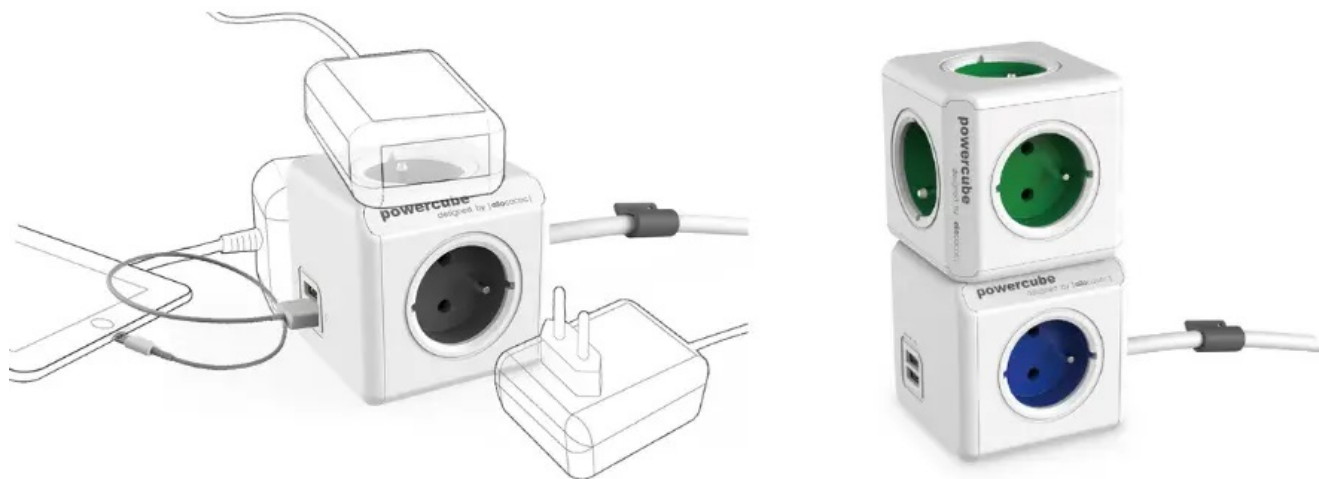

CUBENEST POWERCUBE EXTENDED USB PD 20W 1,5M BÍLO-ŠEDÁ

Cena celkem:

600 Kč
(bez DPH: 496 Kč)

Kód zboží:

CUBAD0008

Part No.:

PC420GY

Záruka:

24 měs.

Stav:

Nové zboží

Popis

Cubenest PowerCube Extended - stylová zásuvka pro univerzální nabíjení

Nová generace **napájecí zásuvky Cubenest PowerCube Extended**, která podporuje nejenom spolehlivé nabíjení zařízení, ale také **lepší organizaci kabelů**. Pro napájení využívá inovativní **technologie PD - Power Delivery** a umožňuje stabilní a rychlý přísun energie o **výkonu až 20 W**. Díky tomu je napájení smartphonu, tabletu, notebooku a dalších zařízení výrazně zkráceno. **Cubenest PowerCube Extended** se vyznačuje originálním designem, který obsahuje **dvojici portů USB (USB-A a USB-C)** a 4 zásuvky v **kompaktním provedení**.

Rozmístění zásuvek je navrženo tak aby nedocházelo k blokaci jednotlivých adaptérů. Všechny dostupné zásuvky a porty tak můžete využívat najednou. **Model Cubenest PowerCube Extended** je zhotoven z **odolného plastu, certifikována** a samozřejmě vybaven **dětskou pojistkou**. Představuje praktické i designové řešení do domácnosti i kanceláře. Model Cubenest PowerCube Extended je vybaven **prodlužovacím kabelem o délce 1,5 metrů**, takže zásuvky mnohem lépe umístíte v prostoru, například nad i pod stůl, za monitor apod.

Cubenest PowerCube Extended USB PD 20 W 1,5 m

Cubenest PowerCube Extended je unikátní **kombinací čtyř zásuvek, jednoho portu USB, jednoho USB-C a 1,5m prodlužovacího kabelu** v kompaktním a stylovém těle pro nabíjení vašich zařízení. Technologie **Power Delivery 3.0** nabízí inteligentní a rychlé nabíjení s automatickým přizpůsobením výkonu **až do 20 W** v režimech 5, 9 a 12 V. Promyšlené rozmístění zásuvek zajišťuje, že se nabíječky nebo objemné adaptéry navzájem neblokují. Samozřejmostí je tepelná, přepětová, proudová a zkratová ochrana.