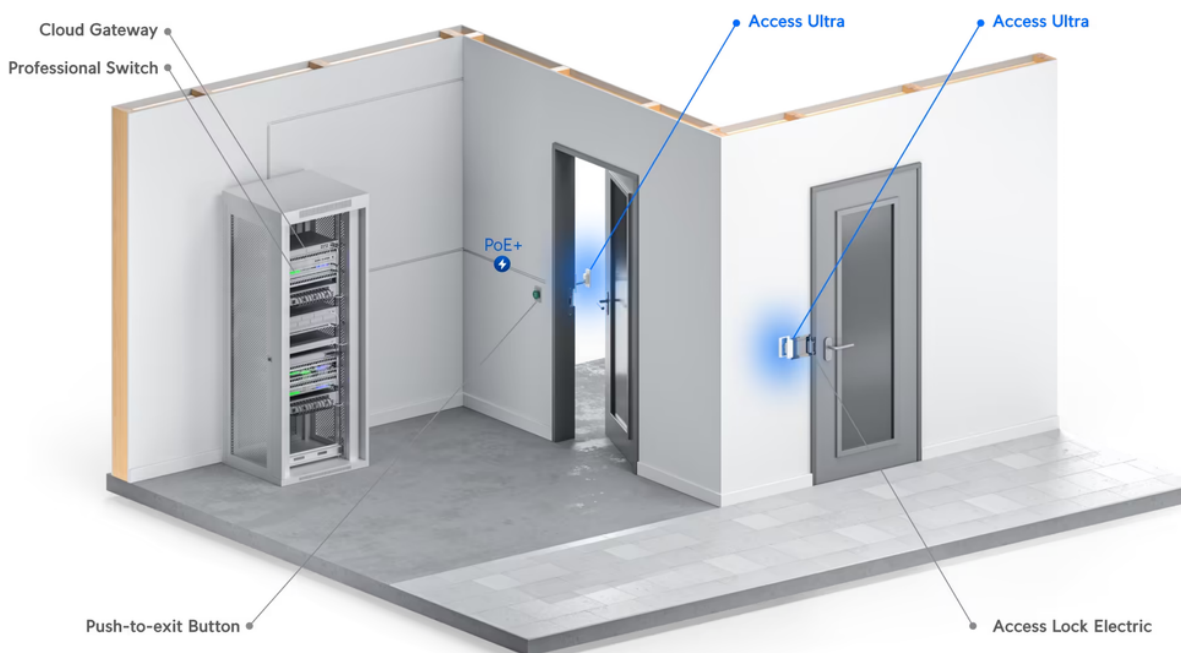

26 měs.

Stav:

Nové zboží

Popis

Ubiquiti UniFi Access Ultra

Přístupová čtečka s **integrováním rozbočovačem** pro **úplnou kontrolu vstupu přes jedny dveře** z jednoho zařízení. Odolná proti neoprávněné manipulaci.

Napájení a připojení je realizováno skrze **RJ-45 port s podporou PoE+**. Odemknutí je realizováno pomocí **NFC karty nebo aplikace UniFi Identity**.

Váš prohlížeč nepodporuje video HTML5.

- Odemykání pomocí karty NFC nebo mobilní aplikace UniFi Identity
- Ovládání jednoho zámku (12 V/ 1 A)
- Digitální vstup pro odchodové tlačítko
- Zápustná montáž do stěny (volitelně povrchová montáž)
- Odolnost proti povětrnostním vlivům IP55
- Provozní teplota: -30 až +40 °C
- Podpora PoE+ napájení

ZÁKLADNÍ SPECIFIKACE

Montáž: do stěny

Rozhraní: 1× 10/100 Mbps RJ-45, Bluetooth 4.2, NFC (13,56 MHz, Mifare), 1× ovládání zámku (12 V/ 1 A), 1× odchodové tlačítko

Standardy: ISO 14443A, 14443B, 15693

Technologie: