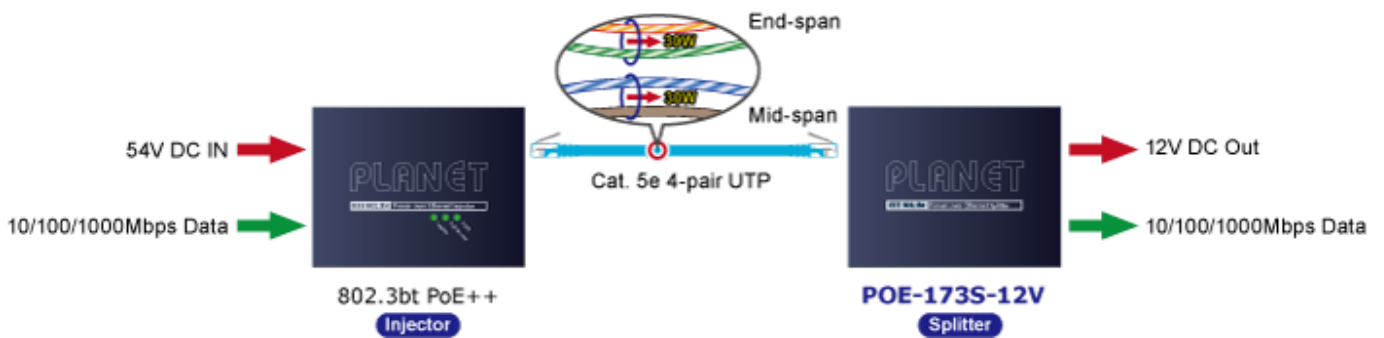

Počet injektorů: 1× až 30/ 60/ 90+ W
Typ napájení: End-span, Mid-span