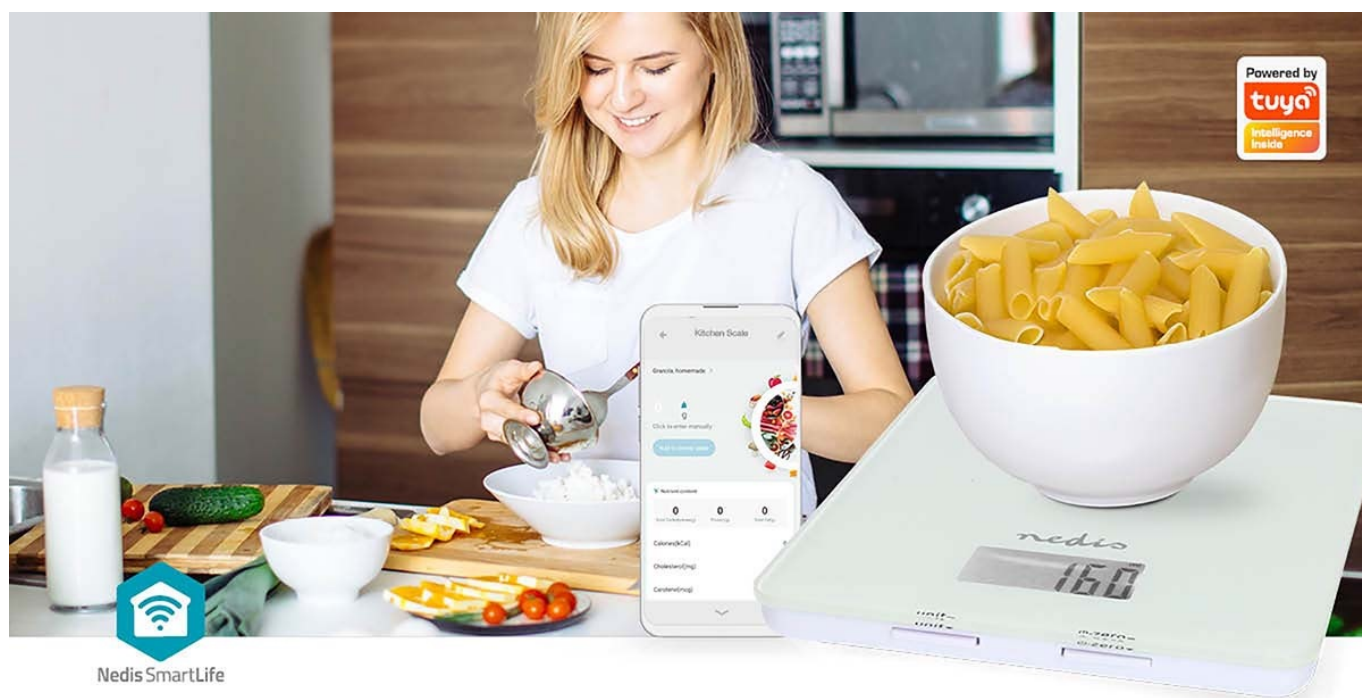

### Chytrá váha Nedis KASC800WTW - vždy víte tu správnou míru

**Chytrá kuchyňská váha Nedis KASC800WTW** se stane nezbytnou součástí ve vaší snaze vést zdravější životní styl, zlepšit kondici a zhubnout pomocí výživy a správného stravování. Ve spojení s **aplikací Nedis SmartLife** můžete sledovat co a kolik toho jíte. **Máte tak pod dohledem množství kalorií, bílkovin, sacharidů, tuků, vlákniny** a dalších nutričních hodnot, které potřebujete pro sportovní aktivity, efektivní spalování energie a celkové zlepšení zdravotního stavu.

Kuchyňská váha Nedis KASC800WTW je elegantní, s **tenkým profilem** a vybavena tvrzeným sklem pro zvýšenou odolnost. Disponuje **maximální nosností 5 kg** a pokročilým senzorem měření pro přesné výsledky vážení jídel a ingrediencí. Umožní vám tam kontrolovat velikost porcí a potlačí zbytečné přejídání a nadměrný příjem některých přísad.

## Nedis KASC800WTW

Kuchyňská váha v elegantním provedení disponuje povrchem z tvrzeného skla o tloušťce 4 mm, a je tak vhodná pro vážení ingrediencí **do hmotnosti 5 kilogramů**. Předností je zabudovaná technologie **Bluetooth**, která odesílá data přímo do aplikace **Nedis SmartLife**. V té lze pak snadno **sledovat denní příjem živin**. S informacemi o kaloriích, bílkovinách, tucích, cholesterolu, sacharidech, vláknině, sodíku a dalších pro více než 5000 druhů potravin můžete činit rozhodnutí o vaší stravě. Navíc nabízí pohodlné shrnutí celkového příjmu základních živin, což vám umožní zůstat na vrcholu vašich dietních cílů a podle potřeby provést úpravy. Samozřejmostí je možnost přepínání mezi měrnými jednotkami. Snadno čitelný **podsvícený LCD displej** zajišťuje optimální viditelnost i při slabém osvětlení.