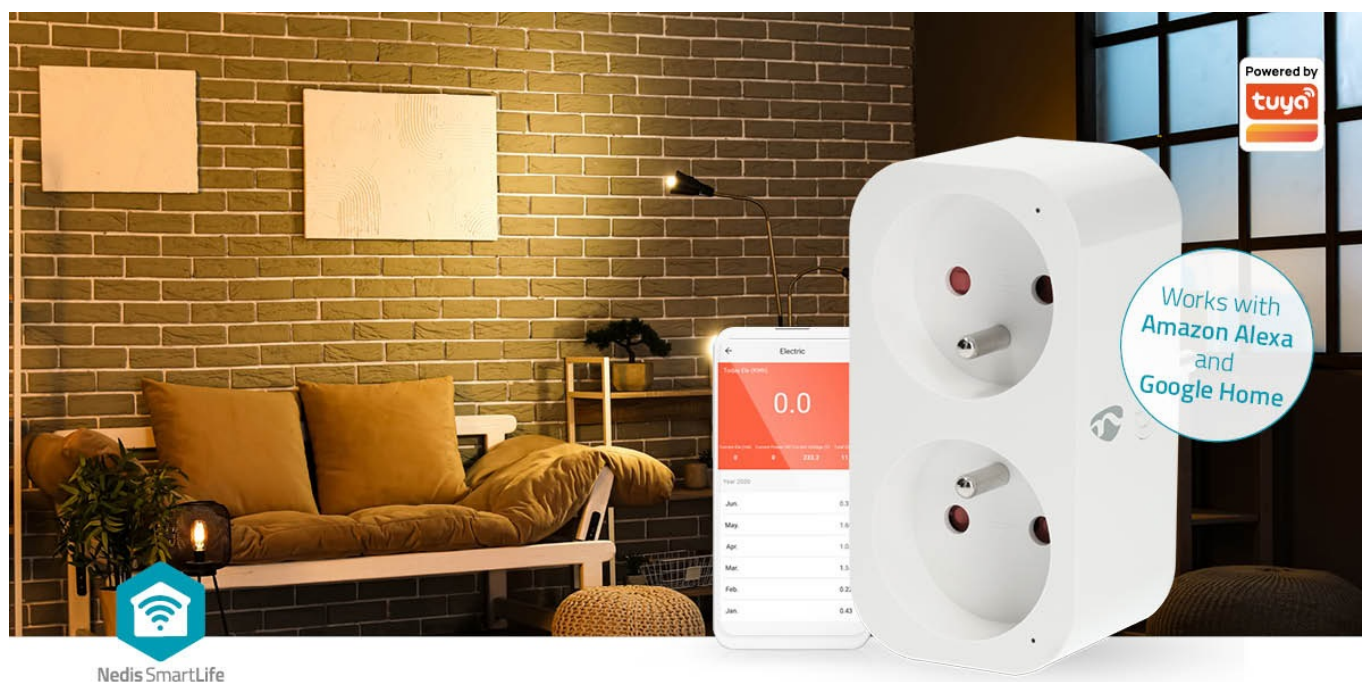

24 měs.

Stav:

Nové zboží

Popis

Nedis WIFIP141EWT - Wi-Fi zásuvka do chytré domácnosti

Chytrá Wi-Fi zásuvka Nedis WIFIP141EWT pro jednoduché **ovládání kompatibilních zařízení pomocí smartphonu**. Je vhodná pro ovládání připojených světel, ventilátorů, rychlovarné konvice, vyhřívané příkrývky apod. Podporuje také hlasové příkazy skrze **Google Home** nebo **Amazon Alexa**. Zástrčka obsahuje rovnou 2 zásuvky, což zvyšuje flexibilitu připojených zařízení. **Chytrá zásuvka Nedis WIFIP141EWT** je ideální do každé moderní domácnosti.

Umožní vám například nastavit plán vypnutí nebo zapnutí v požadovaný čas, a to i když jste mimo domov. Ve spojení s chytrým osvětlením tak například můžete zhasnout, pokud na to zapomenete při odchodu z bytu, nebo simulovat přítomnost osoby, abyste odradili možného zloděje. Ovládání probíhá jednoduše skrze **aplikaci SmartLife** na chytrém mobilním telefonu.

Nedis WIFIP141EWT

Chytrá Wi-Fi zásuvka je navržena k **ovládání elektrických spotřebičů** do max. zátěže 16 A vzdáleně odkudkoliv přes internet. Můžete tak například vzdáleně vypnout světla, zapnout kotel, ovládat kávovar či pračku apod. Samozřejmostí je možnost nastavení **časových harmonogramů** pro zapnutí spotřebičů. Integrovaný **wattmetr** umožňuje sledovat aktuální i dřívější naměřené hodnoty spotřeby chytré zásuvky. Kromě toho můžete wattmetr nastavit jako spouštěč k ovládání jiných chytrých zařízení nebo k zaslání zprávy na telefon, která vás informuje o dokončení praní nebo o tom, že pračka spotřebovává více energie než obvykle, což může naznačovat nutnost provedení údržby. Obě zásuvky mohou **nezávisle napájet a ovládat připojená zařízení**. Ovládání probíhá skrze bezplatnou aplikaci **Smart Life**, stiskem tlačítka na boční straně nebo pomocí hlasových asistentů **Amazon Alexa, Google Home a Apple Siri**.