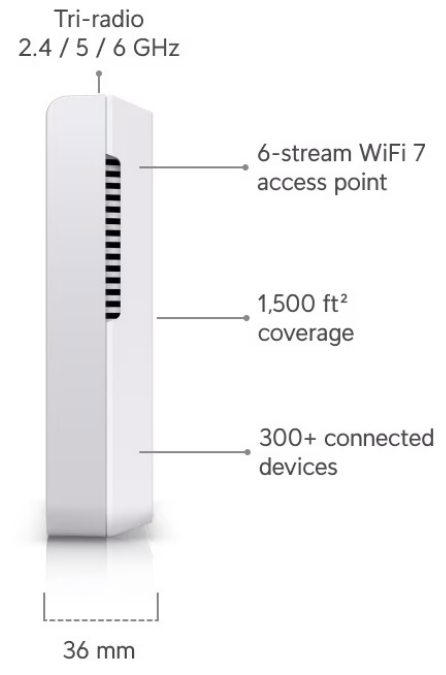

26 měs.

Stav:

Nové zboží

Popis

Ubiquiti UniFi U7 Pro Wall

Jednotka Ubiquiti UniFi U7 Pro Wall je **Wi-Fi 7 AP** s podporou frekvenčních pásem **2,4, 5 a 6 GHz** a přenosovou rychlostí až **5764 Mbps pro 6 GHz, 4324 Mbps pro 5 GHz a 688 Mbps pro 2,4 GHz**. Model U7 Pro Wall se vyznačuje kompaktním a elegantním provedením s montáží na stěnu (volitelně pod omítku či na stůl). Podporuje **PoE+** napájení.

Váš prohlížeč nepodporuje video HTML5.

UniFi U7 Pro Wall je designově povedené vnitřní hotspotové řešení využívající standard 802.11a/b/g/n/ac/ax/be. Je vybaveno anténním systémem **MIMO 2x2** v podobě integrovaných **antén se ziskem 4 dBi/ 5 dBi/ 6 dBi** (2,4 GHz/ 5 GHz/ 6 GHz).

- Wi-Fi 7 s podporou 6 GHz
- 6 datových proudů
- Pokrytí 140 m²
- WPA3 šifrování
- Více než 300 připojených zařízení
- Montáž na stěnu (volitelně pod omítku či na stůl)
- Napájení pomocí PoE+ (802.3at)
- Provozní teplota -30 až +60 °C
- Uplink 2,5 GbE

PoE: ano, aktivní PoE+ 802.3at

Porty: 1x 2,5 GbE RJ-45

Rozměry: 150 x 103 x 36 mm

Hmotnost: 580 g

Manuál (montážní návod):

Ubiquiti UniFi U7 Pro Wall

Versatile deployment with optional
Paintable Flush Mount and Table Stand accessories