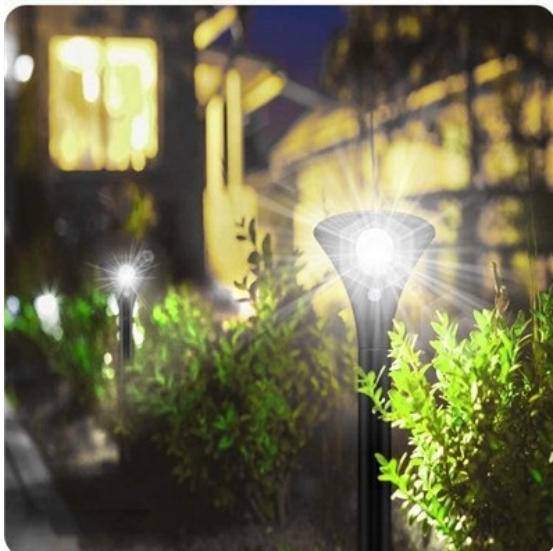

IMMAX GARDEN - solární světlo na zahradu

Solární LED osvětlení IMMAX GARDEN, které vám posvítí při pobytu venku. Je ideální pro osvětlení zahrady, terasy nebo přichozí cesty. Disponuje **pohybovým a soumrakovým senzorem**, díky čemuž reaguje na příchod osoby a zajistí chytré osvětlení kdykoli je potřeba.

Ve spojení s funkcí **automatického zapnutí jasu** při slabém osvětlení také efektivně šetří energii. Konstrukce splňuje **stupeň krytí IP65**, takže osvětlení **IMMAX GARDEN** je odolné proti dešti a dalším vnějším povětrnostním vlivům.

IMMAX GARDEN

Venkovní **solární LED svítidlo** s teplotou bílé barvy **6000 K** je ideální pro osvětlení cesty, zahrady či terasy. Je vybaveno **soumrakovým a pohybovým senzorem**, který zajišťuje inteligentní osvětlení podle potřeby. Jeho inteligentní funkce automatického zapnutí jasu při slabém osvětlení v noci a přepnutí na vysoký jas při detekci pohybu zajišťuje maximální bezpečnost a úsporu energie. Napájeno je **Li-ion** baterií s kapacitou **1500 mAh**, která zajistí spolehlivý výkon a dlouhou výdrž.