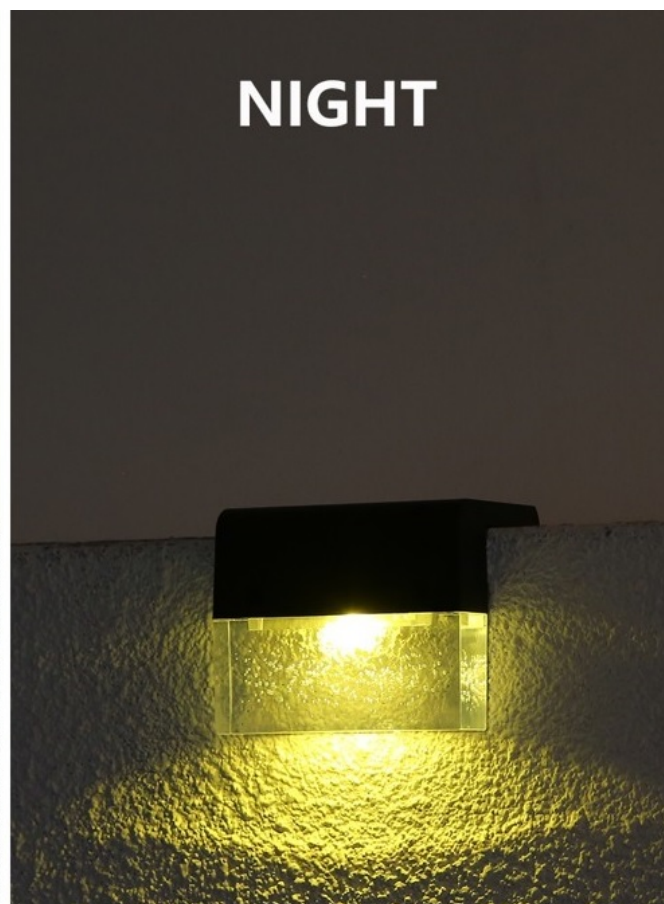

Záruka:

24 měsíců/6 měs. akku

Stav:

Nové zboží

Popis

IMMAX DECK - osvětlení z čisté sluneční energie

Nástěnné solární osvětlení IMMAX DECK, se kterým osvětlíte vnější prostor a jako bonus vytvoříte stylovou atmosféru. Díky konstrukci se jedná o ideální volbu pro **osvětlení terasy, zahrady či okolí bazénu**. Balení obsahuje rovnou **dvojici solárních světel IMMAX DECK**, takže pokryjete ještě větší oblast. Světlo disponuje **soumrakovým čidlem**, které automaticky reaguje na snížení okolního světla, a tak se spustí vždy ve správný čas. **IMMAX DECK** podporuje také výběr světla - klasického **bílého světla** nebo stylového **barevného RGB osvětlení**.

Snadno tak vytvoříte osvětlení pro nejrůznější situace - pro oddech, romantickou chvíli, jednoduše pro to správné psychické rozpoložení. Světlo IMMAX DECK pro svůj provoz využívá **solární napájení a integrovanou baterii AA**, takže se obejde bez připojení k elektrické síti. Můžete ho tak umístit na požadované místo ve venkovním prostoru. Tomu pomáhá také **certifikace IP65** pro zajištění odolnosti a ochrany vůči vnějším povětrnostním vlivům.

2 kusy
v balení

IMMAX DECK 2 ks

Sada dvou nástěnných **solárních** svítidel je dokonalým řešením pro osvětlení vaší terasy, venkovního schodiště, bazénu či chodníku. Světlo se přes den nabíjí sluneční energií a díky světelnému senzoru se po setmění automaticky rozsvítí. Napájeno je **AA** baterií s kapacitou **600 mAh**.