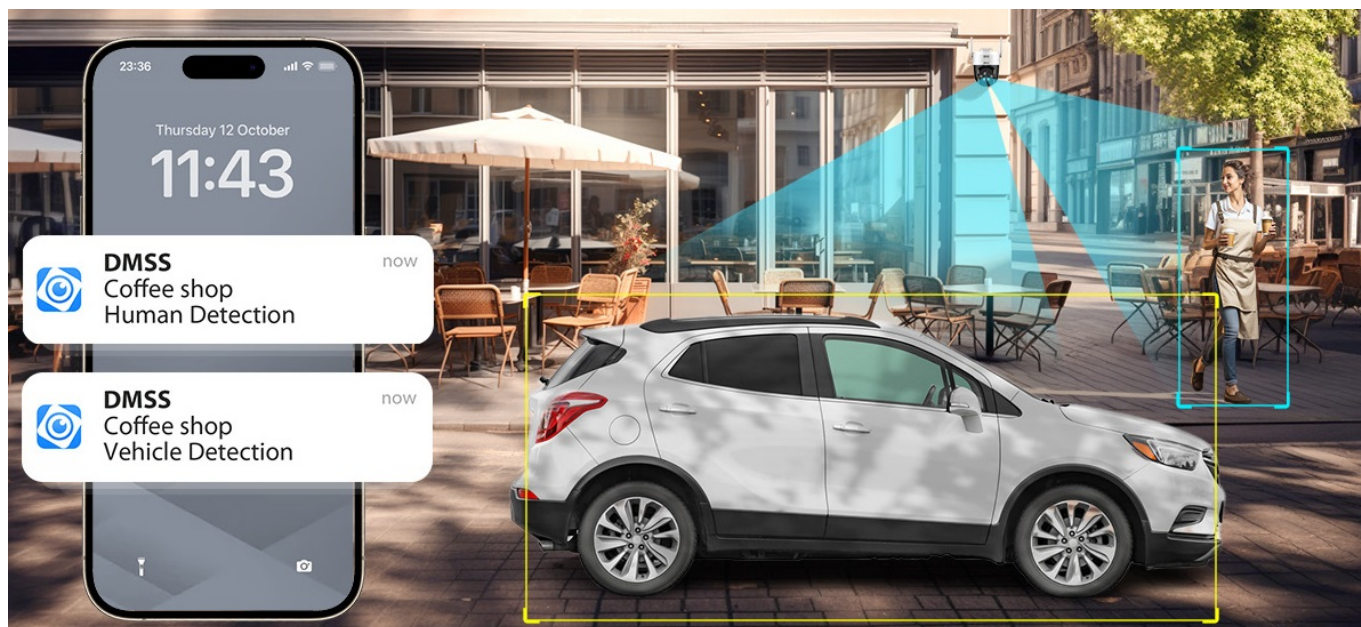

36 měs.

Stav:

Nové zboží

Popis

Dahua SD-P3AE-PV-0400B - inteligentní ochrana každého prostoru

Síťová IP kamera Dahua SD-P3AE-PV-0400B pro monitoring venkovního prostoru a detekci případného vniknutí. Kamera podporuje snímání obrazu ve vysokém rozlišení a po spuštění **zvukové i světlené signalizace** odesílá notifikaci na mobilní zařízení, takže o aktuálním dění budete mít přehled, ať už jste kdekoli. Samozřejmostí je také podpora **pokročilého nočního režimu**, takže tento model zajistí ochranu daného prostoru po celý den i noc.

Kamera Dahua SD-P3AE-PV-0400B je vybavena otočnou hlavou, se kterou můžete manipulovat skrze **aplikaci** a nastavit požadovaný úhel a bez problémů snímat obří plochu. Rovněž disponuje **integrováním mikrofonom a reproduktorem** pro obousměrnou komunikaci. Díky tomu můžete v reálném čase komunikovat s osobami před kamerou.

Vylepšený algoritmus umělé inteligence perfektně rozeznává osoby i vozidla od dalších objektů, efektivně filtruje falešné poplachy a informuje vás výhradně jen o tom, co je důležité.

Dahua SD-P3AE-PV-0400B

Venkovní otočná **3megapixelová** IP síťová kamera s **Wi-Fi**, rozlišením **2304 × 1296 px**, snímačem **CMOS 1/2,8"**, kompresí videa **H.265+**, mikrofonem a reproduktorem. IR i LED přísvit do 30 m s technologiemi **Full-color a Starlight**, objektiv **f = 4 mm**, **úhel záběru 86,8° horizontálně**, ICR, **DWDR**, 1× LAN 10/100 Mbps, dual streaming, slot pro **microSD** kartu (max 256 GB), voděodolná **IP66**, napájení **DC 12 V**.