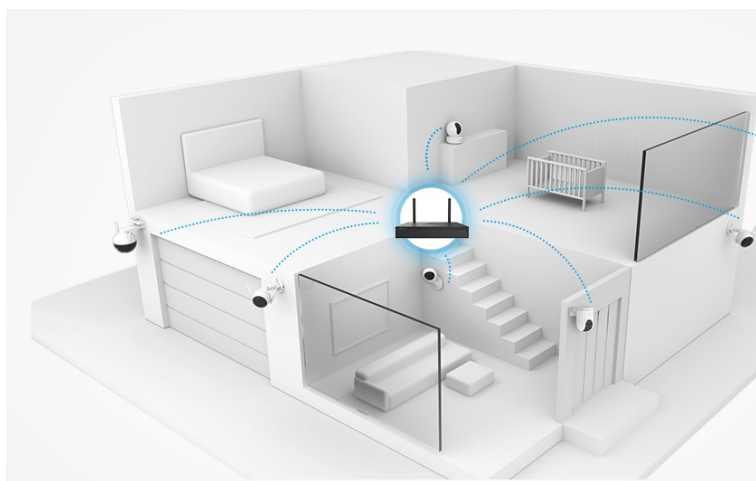

### EZVIZ X5S-8W - bezpečné uchování záznamů až z 8 kamer

**Záznamové zařízení EZVIZ X5S-8W**, které je navrženo pro tvorbu bezpečnostních systémů s více kamerami. Podporuje **kontinuální provoz a nahrávání v režimu 24/7** a umožní vám bezpečné ukládání klíčových záběrů. Nabízí **pozici SATA** pro pevný disk s **maximální kapacitou 8 TB**. Díky tomu podporuje obří úložiště pro uchování videí ve vysokém rozlišení. Samozřejmostí je příjem videa a dalších souborů z několika kamer současně. Zařízení **EZVIZ X5S-4W pro 8 kamer** disponuje výstupy **HDMI a VGA**, které vám umožní připojení k přídatnému monitoru. Usnadní tak sledování obrazu z více kamer na jedné ploše a přináší celkové přehlednější situace.

## EZVIZ X5S-8W

Záznamové zařízení pro připojení **8 IP kamer** s rozlišením **až 5 Mpx (3K)**. Dekódování **H.265** snižuje datový tok při zachování maximální kvality. K dispozici je **jedna pozice pro SATA pevný disk** s kapacitou **až 8 TB**. Disponuje bezdrátovým připojením **Wi-Fi** pro přímé připojení bezdrátových kamer. Aplikace **EZVIZ** umožňuje snadnou správu záznamů a kamer.