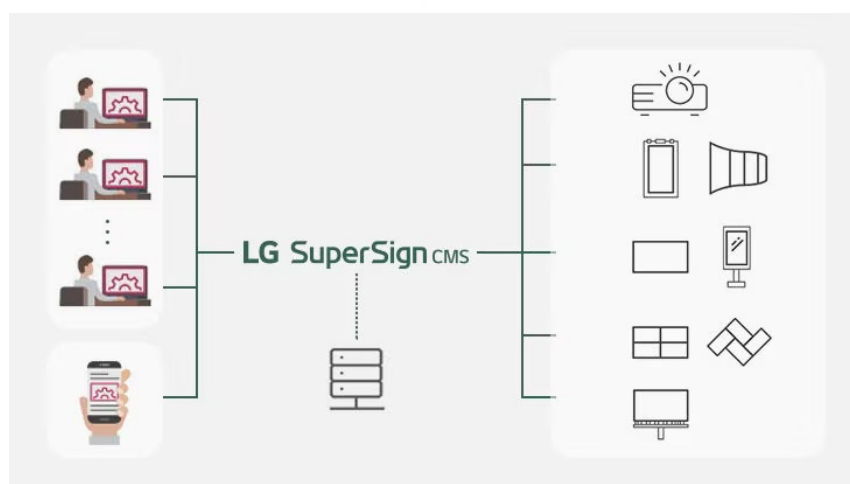

LG BF50RG

DLP projektor nabízející WUXGA rozlišení **1920 x 1200** obrazových bodů, jas **5000 ANSI** lumenů a kontrastní poměr **3 000 000 : 1**. Projektor dokáže vytvořit promítací **plochu o úhlopříčce 40" až 300"**. Vysoký dynamický rozsah **HDR** přináší skvělý vizuální dojem zvýšením kontrastního poměru. Ozvučení zajišťují **stereo reproduktory** s celkovým výkonem 10 W. Připojení lze jednoduše realizovat pomocí **RJ-45 portu** nebo bezdrátově pomocí **Wi-Fi**. Projektor je postaven na operačním systému **webOS-Signage 6.0**. Pro přímé přehrávání multimédií jsou k dispozici **dva USB porty**. Díky technologii