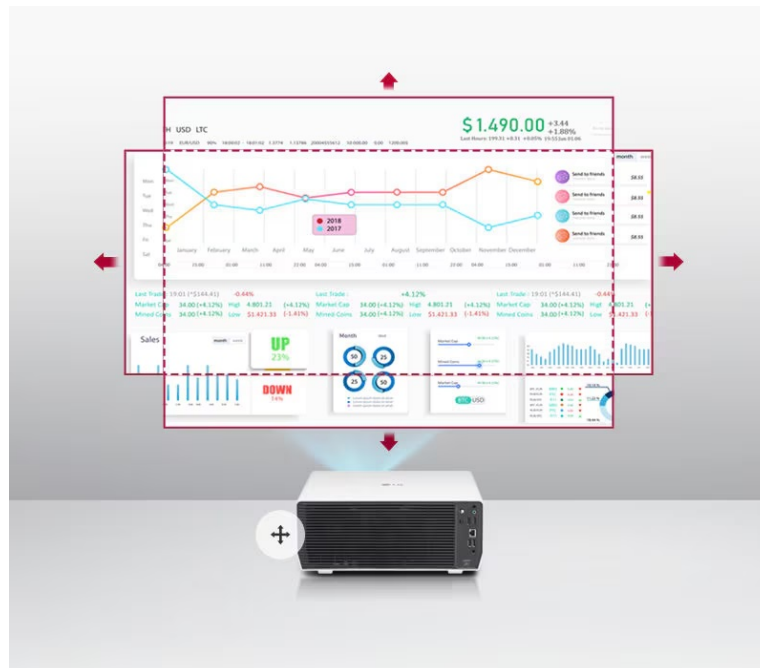

Nechybí podpora bezdrátového připojení pomocí sítě Wi-Fi nebo skrze rozhraní **Bluetooth**. Výkonný laserový zdroj se vyznačuje dlouhou výdrží **až 20 000 hodin provozu**.