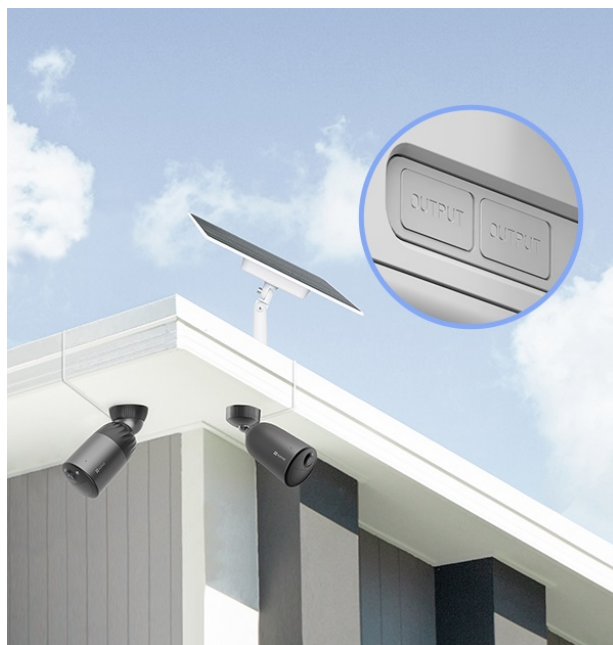

Záruka:

24 měs.

Stav:

Nové zboží

Popis

EZVIZ 12 W Battery Solar Panel - solární panel pro napájení čistou energií

Solární panel EZVIZ 12 W pro ekologické napájení kompatibilní venkovní kamery EZVIZ. Vyznačuje se zabudovanou úložnou kapacitou až 37 Wh, díky čemuž má kamera k dispozici obří úložiště energie pro svůj provoz.

Solární panel EZVIZ lze připojit až ke dvou kamerám současně a zajistit souběžné nabíjení. Instalace je rychlá, jednoduchá a umožní vám ideální vystavení slunečnímu záření. Lze jej upevnit na strom, sloup či vnější stěnu domu. Samozřejmostí je **odolná konstrukce**, která vydrží i nepříznivé povětrnostní podmínky.

EZVIZ 12 W Battery Solar Panel

Solární panel určený pro pohodlné a ekologické dobíjení **všech venkovních bateriových kamer EZVIZ**. Má k dispozici vestavěnou dobíjecí baterii o kapacitě **37,23 Wh** a umožňuje nabíjení **až dvou kamer současně**.