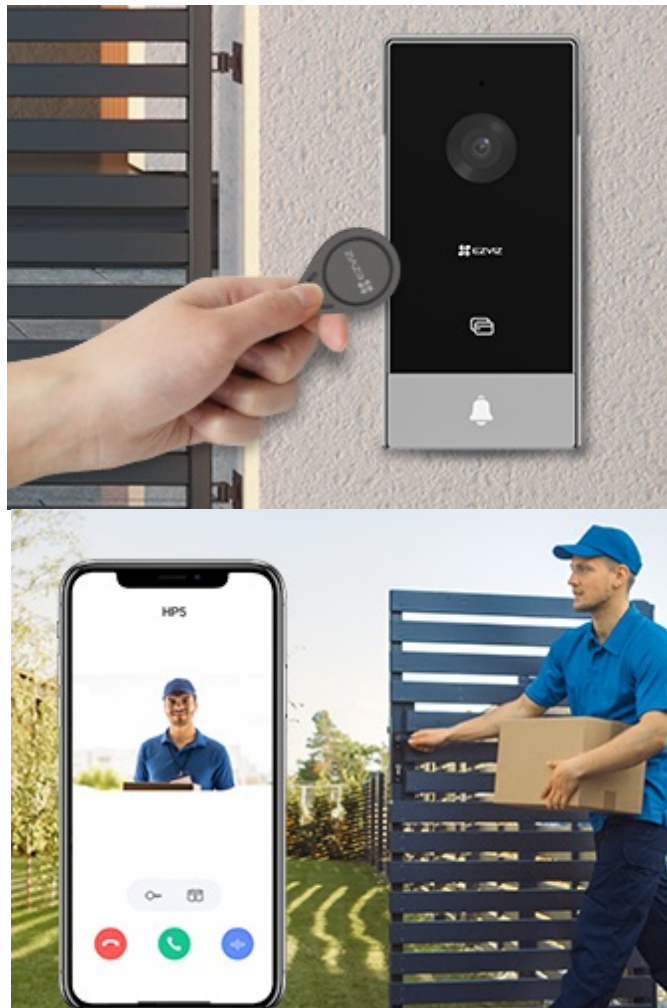

24 měs.

Stav:

Nové zboží

Popis

Interkom EZVIZ HP5 - komunikujte chytře a bezpečně

Set **EZVIZ HP5** je navržen pro komunikaci ve velkých, vícegeneračních domech a vilách. Součástí sady je **interkom se čtečkou RFID čipů, bytový monitor a příslušenství** pro efektivní provoz. Umožní vám otvírání dveří pomocí chytrých visaček, odemykání skrze vnitřní monitor, nebo dokonce **aplikace EZVIZ**. Monitor s barevným dotykovým displejem je určen pro nastavení, správu funkcí a snadné ovládání.

Slouží také ke komunikaci s návštěvami u dveří nebo ukládání obrazových záznamů. Při příchodu návštěvy a zazvonění se displej rozsvítí, takže ihned víte, kdo stojí za dveřmi. Ve spojení s **mobilní aplikací** můžete reagovat na dálku a

oboustranně komunikovat, odemkat na dálku nebo změnit hlas pro zachování soukromí. **Dotykový monitor EZVIZ** připojíte pomocí bezdrátové sítě Wi-Fi, což zajistí stabilní konektivitu.

EZVIZ HP5

Set **dveřní stanice** (interkomu) se čtečkou RFID čipů, 7" **bytového monitoru** a příslušenství.

Dveřní stanice je vybavena **jedním zvonkem** a kamerou s rozlišením **1920 x 1080 px**. Úhel záběru kamery je 134° diagonálně. Pro přenos obrazu používá kodek **H.265**. Samozřejmostí je integrovaný mikrofon, reproduktor a čtečka přístupových čipů **RFID**. Připojení zvonku je realizováno 2drátově. **Dotykový 7" monitor** lze připojit pomocí Wi-Fi a disponuje **microSD slotem**. Vzdálené **ovládání přes aplikaci, povrchová montáž**, odolnost vůči povětrnostním vlivům. Z chytrých funkcí je k dispozici například volitelná funkce změny hlasu pro zachování soukromí při komunikaci či **dálkové ovládání zámku**.