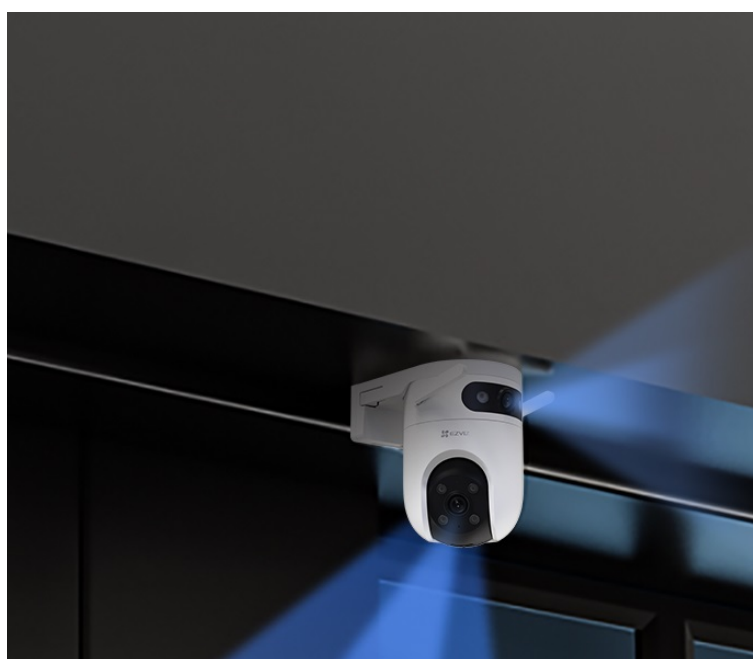

Po **propojení kamery s aplikací** získáte skrze smartphone vzdálený přístup, možnost pořizovat záznamy i fotografie a zasílání upozornění při zachycení pohybu. Kamera EZVIZ H9c Dual 3K je vybavena rovněž **integrováním mikrofonem a reproduktorem**, takže můžete oboustranně komunikovat s návštěvou nebo doručovací službou, případně aktivně odstrašit podezřelého člověka.

### EZVIZ H9c Dual 3K

**Venkovní otočná IP kamera s duálním snímačem** je navržena pro sledování venkovních prostor ve vysokém rozlišení obrazu **3K** při **15 fps**. Konstrukce se **dvěma objektivy** zajišťuje komplexní pokrytí velkých prostor. Pro nahrávání zřetelného videa i v naprosté tmě disponuje **nočním režimem s IR přísvitem** do vzdálenosti až 30 m a také **bílým LED přísvitem pro barevné záběry v noci**. Kompresce **H.265/H.264** snižuje nároky na přenos dat a úložiště. Natočené záznamy je možné ukládat na **microSD kartu** do kapacity až 512 GB, nebo odesílat na cloudové úložiště (na základě předplatného). Součástí kamery je integrovaný **reproduktor a mikrofon**, který umožní kvalitní oboustrannou komunikaci. **Aktivní zastrašení** v podobě stroboskopického světla a zvukového alarmu pak varuje případné narušitele. Propojení kamery pomocí aplikace v mobilním zařízení umožní pohodlný vzdálený přístup, pořizování záznamů či fotografií nebo upozornění v případě **detekce pohybu**. Mezi další užitečné funkce patří například **rozpoznávání lidské postavy a vozidla** pomocí umělé inteligence, přizpůsobitelná oblast detekce pohybu či sledování pohybující se postavy (Auto-Tracking). Připojení lze jednoduše realizovat jak drátově prostřednictvím **RJ-45** konektoru, tak bezdrátově skrze **Wi-Fi**. Je kompatibilní s inteligentními hlasovými asistenty **Amazon Alexa a Google Assistant**.