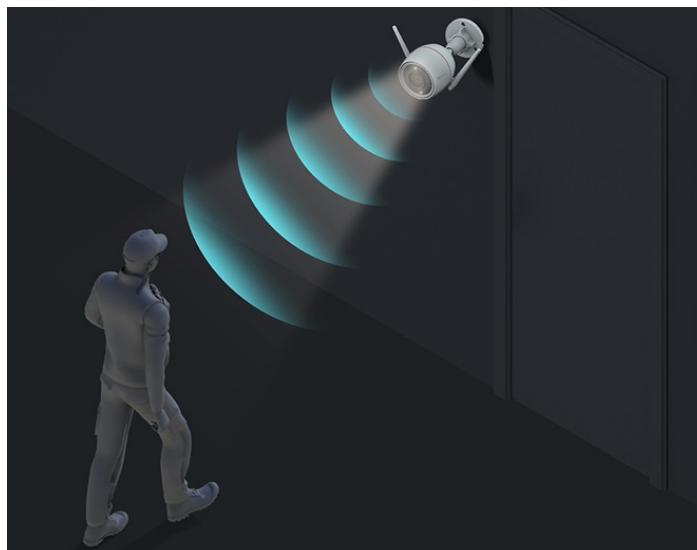

Záruka:

24 měs.

Stav:

Nové zboží

Popis

IP kamera EZVIZ H3c 3K - strážce vašeho venkovního prostoru

Bezdrátová IP kamera EZVIZ H3c 3K pro dohled nad venkovním prostorem budov. Disponuje výkonným snímačem, který produkuje obraz v ostrých detailech a je vhodný pro monitorování i v rozlehlých prostředích. Uplatní se při nepřetržitém **snímání v režimu 24/7** a rozlišení osob a vozidel od ostatních objektů díky algoritmům **umělé inteligence**.

EZVIZ H3c 3K

Venkovní bezdrátová IP kamera nabízí snímač **1/2,7" CMOS** s rozlišením **5 Mpx**, který je schopný snímat video v rozlišení 2880 × 1620 při **30 fps**. Pro případ zhoršených světelných podmínek je přítomen **IR přísvit** do vzdálenosti **30 m** a bílý LED přísvit pro pořizování barevných záznamů v noci. Kompresce **H.265/H.264** snižuje nároky na přenos dat a úložiště. Natočené záznamy je možné ukládat na **microSD kartu** do kapacity až 512 GB, nebo odesílat na cloudové úložiště (na základě předplatného). Součástí kamery je integrovaný **reproduktor a mikrofon**, který umožní kvalitní oboustrannou komunikaci. **Aktivní zastrašení** v podobě stroboskopického světla a zvukového alarmu pak varuje případné narušitele. Propojení kamery pomocí aplikace v mobilním zařízení umožní pohodlný vzdálený přístup, pořizování záznamů či fotografií nebo upozornění v případě **detekce pohybu**. Mezi další užitečné funkce patří například **rozpoznávání lidské postavy a vozidla** pomocí umělé inteligence, přizpůsobitelná oblast detekce pohybu, možnost **zahájit videohovor zamávním do kamery** či kompatibilita s hlasovými asistenty **Google Assistant a Amazon Alexa**. Připojení lze jednoduše realizovat jak drátově prostřednictvím **RJ-45** konektoru, tak bezdrátově skrze **Wi-Fi**. Díky voděodolnému krytu dle **IP67** nabízí jak vnitřní, tak i venkovní možnost použití.