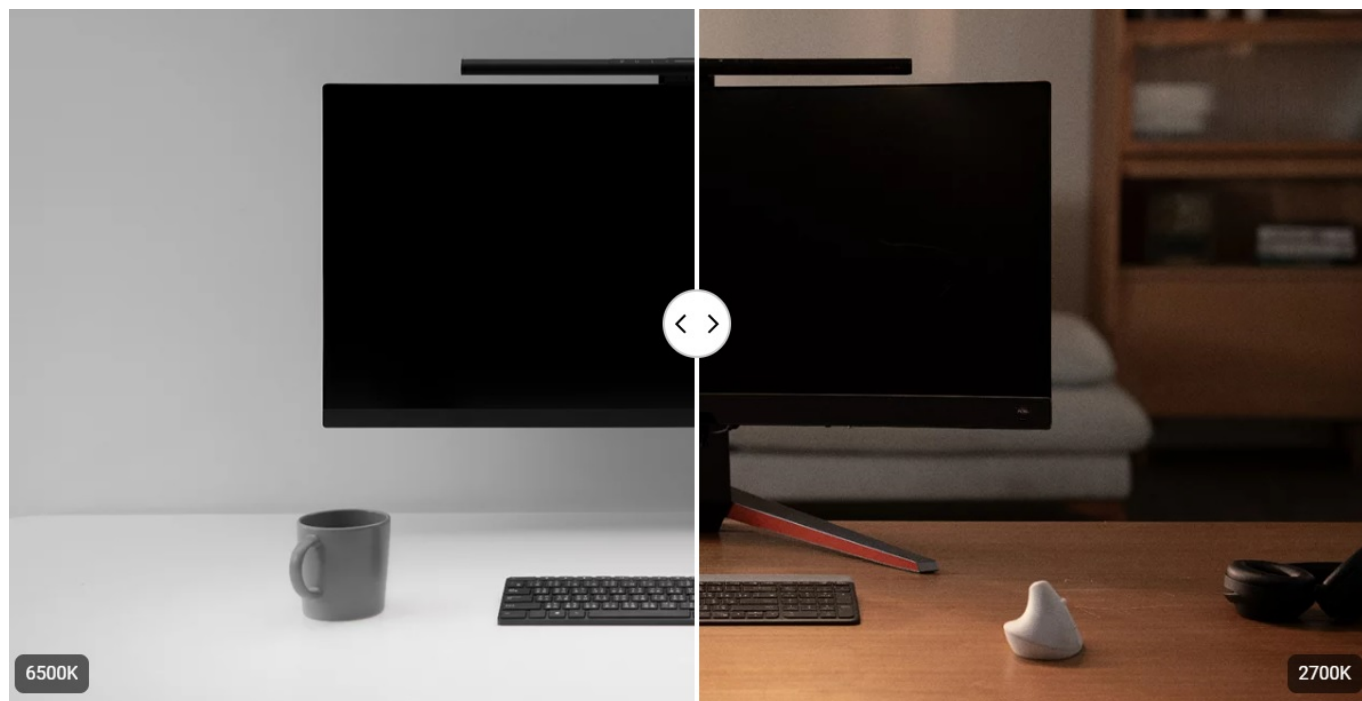

Záruka:

24 měs.

Stav:

Nové zboží

Popis

BenQ ScreenBar Pro - nastavitelné osvětlení pro každou pracovní plochu

LED lampička BenQ ScreenBar Pro k monitoru počítače. Postará se o komfortní osvětlení v bezprostředním pracovní okolí a umožní vám pohodlně sledovat displej za slabého světla v místnosti nebo ve večerních hodinách. Lampička BenQ ScreenBar Pro je vybavena **technologíí ASYM-Light 3. generace**, která zajišťuje optimální intenzitu jasu **bez nežádoucích odlesků nebo oslnění**.

Svým designem podporuje **ultraširoké osvětlení** a proud světla se rozprostře jak po ultraširokoúhlém, tak duálním monitoru. **Patentovaný design svorky** zajistí bezpečné a stabilní uchycení k displeji, ať je obrazovka v zadní části plochá, nebo vypouklá. V přední části je LED lampička **BenQ ScreenBar Pro** vyvýšena, aby neblokovala webkameru. Uplatní se tak rovněž s **monitory s ultratenkými rámečky**.

BenQ ScreenBar Pro

LED lampička pro elektronické čtení se speciálně navrženým **klipem pro uchycení na monitor**. **Asymetrický optický design** osvětluje pouze stůl a nesvítí na obrazovku, čímž eliminuje nepříjemné odlesky. **Naklápěcí konstrukce** navíc umožňuje nasměrovat světlo přesně tam, kam potřebujete. Oproti klasické lampičce tak poskytuje rovnoměrně rozptýlené osvětlení po celé vaší pracovní ploše. Pomocí **dotykového ovládání** lze přesně nastavit jas i barevnou teplotu. Lampička je také vybavena snímačem, který **automaticky reguluje jas** na základě aktuálního okolního osvětlení. K napájení lze využít

Barva světla: 2700–6500 K (8 kroků)

Stmívání: ano

Napájení: USB-C

Vstupní proud: DC 5 V/ 1,7 A

Materiál: hliník, plast, zinek

Rozměry (lampička): 500 × 135 × 92 mm

Hmotnost: 620 g

Barva: černá