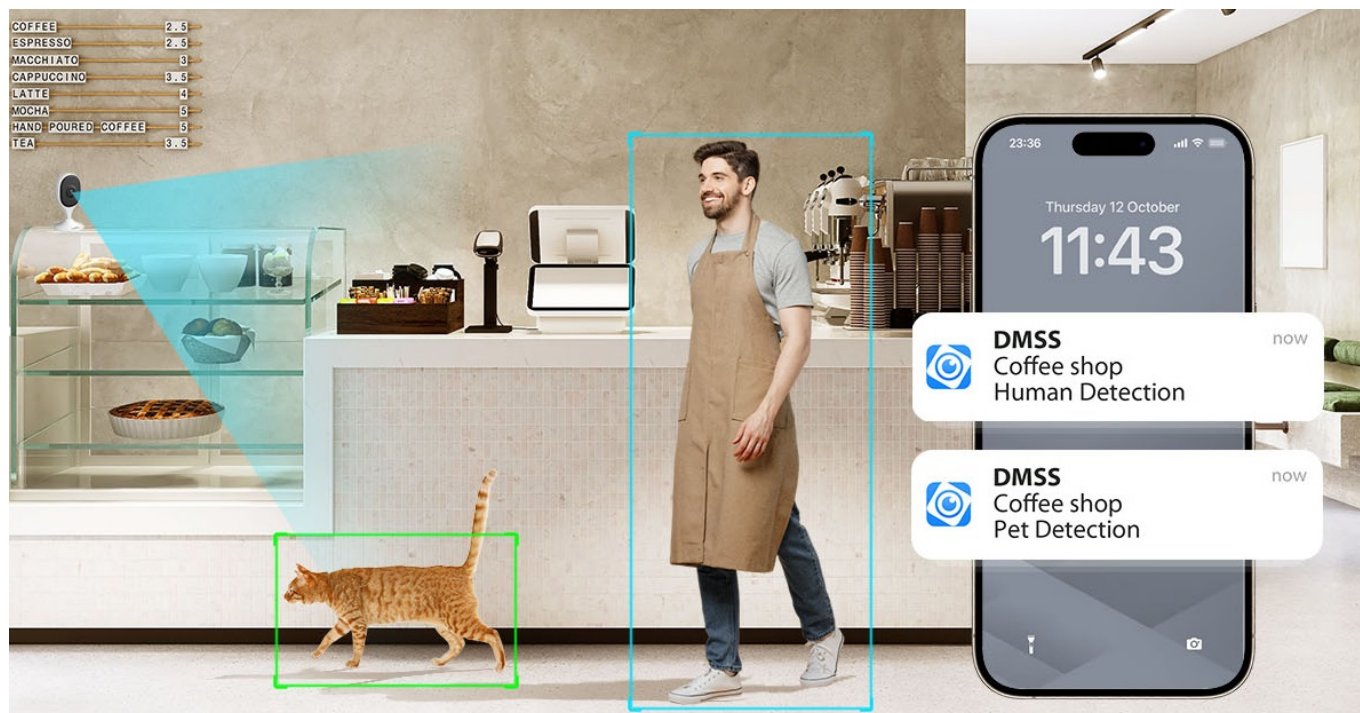

### Více očí, více bezpečí - Dahua IPC-C5AP-0280B

**Síťová IP kamera Dahua IPC-C5AP-0280B** pro monitoring vnitřních prostor. Představuje optimální řešení pro zabezpečení vašeho domova či kanceláře. Produkuje čistý obraz s řadou detailů. **Wi-Fi kamera Dahua IPC-C5AP-0280B** disponuje zabudovaným **IR přísvitem s dosahem až 10 metrů** pro kvalitní záznamy ve večerních nebo nočních hodinách.

**Vylepšené algoritmy umělé inteligence** rozpoznají člověka i zvíře od ostatních objektů. Díky tomu efektivně potlačují falešné poplachy a časté pohledy na záznam z kamery. V případě neoprávněné aktivity vás neprodleně kontaktuje pomocí **notifikace na váš smartphone**.