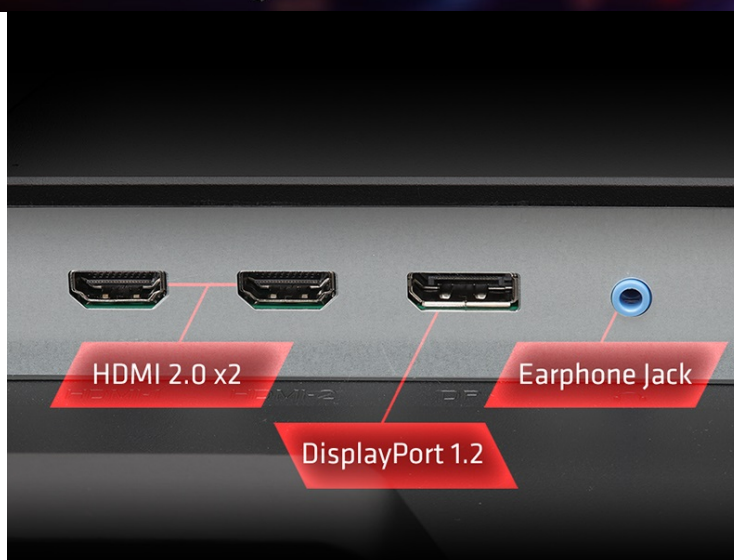

Záruka:

36 měs.

Stav:

Nové zboží

Popis

ASRock Phantom Gaming PG27QFT2A - užijte si každý detail hry

Herní monitor ASRock Phantom Gaming PG27QFT2A, který neodmítne žádnou výzvu. Na **ploše o velikosti 27"** si dopřejete plynulý obraz a vykreslení dynamických objektů bez rozmazání. Disponuje vysokou **obnovovací frekvencí 180 Hz** a **1ms dobou odezvy**, díky čemuž eliminuje rozmazání a zpoždění během jakéhokoli pohybu.

Vysoké QHD rozlišení podporuje ostrý a čistý obraz, který vám umožní vítězně ovládnout každou virtuální bitvu. **Monitor ASRock Phantom Gaming PG27QFT2A** dále disponuje také technologií **AMD FreeSync**, která efektivně potlačuje trhání a sekání obrazu. Ve spojení s **IPS** panelem si živý obraz dopřejete i při pohledu ze stran. Co dělat při dlouhých herních seancích? Jen se pořádně bavit.

Díky tomu není třeba schovávat anténu pod stolem, což značně omezuje kvalitu připojení. Samozřejmostí je také patřičná herní konektivita, která zahrnuje **dvojici portů HDMI 2.0** pro připojení herní konzole, **DisplayPort** nebo **3,5mm jack** pro

Součástí balení jsou anténní kabely Wi-Fi, kabel HDMI, DisplayPort a ochranný návlek na kabely.

ZÁKLADNÍ SPECIFIKACE

Typ panelu: IPS

Úhlopříčka: 27"

Poměr stran: 16 : 9

Rozlišení: 2560 × 1440

Kontrastní poměr: 1000 : 1