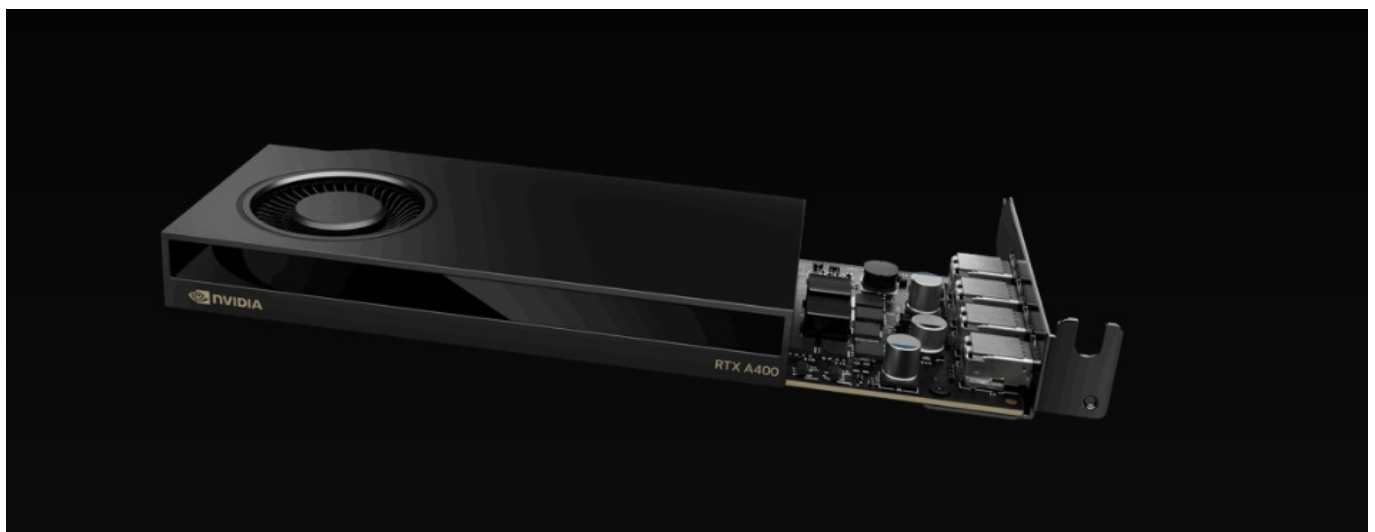

36 měs.

Stav:

Nové zboží

Popis

PNY NVIDIA RTX A400 - obří grafický výkon bez omezení prostoru

Grafická karta PNY NVIDIA RTX A400 nabízí výkon pro rozmanité výpočetní procesy a náročné projekty. Je postavena na architektuře **NVIDIA Ampere**, která využívá **4 GB vlastní grafické paměti typu GDDR6** a moderní technologie v čele s **AI** nebo **Ray Tracing**. Díky tomu je ideální do profesionálních PC sestav a pokročilých systémů, které zpracovávají postupy s podporou **umělé inteligence**. **Technologie Ray Tracing** vykresluje velmi jemné vizuální efekty, jako jsou odlesky nebo odstíny. Grafická karta **PNY NVIDIA RTX A400** se vyznačuje kompaktní konstrukcí, díky čemuž je vhodná do prostorově úspornějších pracovních stanic. Navíc umožňuje připojení až 4 nativních displejů, a tak výrazně rozšířit vizuální pole.