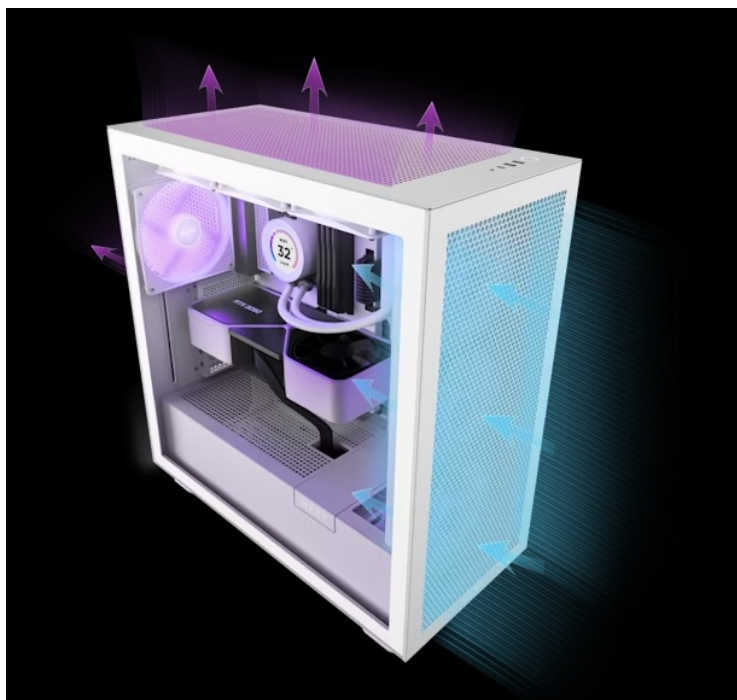

## NZXT H7 Flow RGB - atraktivní vzhled a skvělé chlazení pro PC komponenty

**Počítačová skříň NZXT H7 Flow RGB** je připravena pro uložení PC komponent a také následné efektivní chlazení. Disponuje **jedním RGB ventilátorem F360 RGB Core Fan o velikosti 360 mm** (kombinace 3× 120mm ventilátorů) pro chlazení s tichým chodem. **Perforovaný přední a horní panel** ještě zvyšuje proudění vzduchu a celkový chladicí výkon. Vnitřní prostor skříně umožňuje **efektivní správu kabelů** a jejich vedení pomocí háčků nebo popruhů. Přístup ke komponentám v případě výměny je snadný a bez nutnosti použít nářadí. Samozřejmostí je také přítomnost základních portů umístěných na horním panelu.

### NZXT H7 Flow RGB (2024)

Elegantní počítačová skříň nabízí stylovou **prosklenou bočnici**, perforovaný panel a prvotřídní kovovou konstrukci. Osazení komponentami je lehké díky **systému správy kabeláže**, kabely tedy nikde zbytečně nepřekáží. Skříň je na přední straně **osazena jedním RGB ventilátorem o velikosti 360 mm** (kombinace 3× 120mm ventilátorů). Potěší také možnost rozšíření o dalších sedm ventilátorů. Samozřejmostí jsou prachové filtry. Důmyslné řešení umožňuje pohodlné umístění **až 420 mm dlouhého výměníku** vodního chlazení na přední straně. Ve skříni je dostatek prostoru pro chladič CPU do výšky až 185 mm a grafickou kartu o délce až 410 mm. Na vrchní straně jsou **dva USB 3.0 porty, jeden port USB-C** a kombinovaný audio port sluchátek a mikrofonu. Skříň je dodávána **bez zdroje**.

### ZÁKLADNÍ SPECIFIKACE

**Provedení skříně:** Middle Tower

**Interní pozice:** 2× 3,5", 4× 2,5"

**Kompatibilita základní desky:** ATX, Micro ATX, Mini ITX, E-ATX (max. 277 mm)

**Zdroj:** bez zdroje

**Konektory na horním panelu:** 1× USB-C 3.2 Gen2 (USB 3.1), 2× USB 3.2 Gen1 (USB 3.0), 1× kombinovaný port sluchátek a mikrofonu