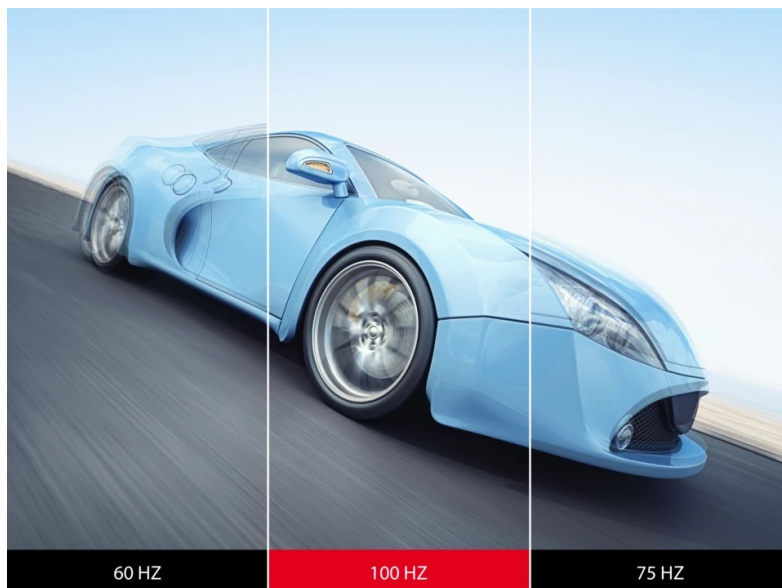

24 měs.

Stav:

Nové zboží

Popis

ViewSonic VA2708-HDJ - Full HD monitor pro všestranně zaměřené uživatele

Full HD monitor ViewSonic VA2708-HDJ pro pracovní činnost v kanceláři i pohodlí domova. Zprostředkuje vám živé barvy ze všech stran díky modernímu **SuperClear IPS panelu**. Ten podporuje konzistentní zobrazení a široké pozorovací úhly, takže si obsah dopřejete bez zkreslení z jakéhokoli pozice. **Displej s úhlopříčkou 27"** poskytuje **rozlišení Full HD** pro čistý obraz a detaily. Uplatní se při práci s aplikacemi, dokumenty, sledování filmů, videí a další multimediální zábavě.

Monitor ViewSonic VA2708-HDJ totiž dosahuje **obnovovací frekvence 100 Hz**, díky čemuž se obraz neseká a každá akční scéna je hladká a plynulá. Plynulý vizuál ocení také vaše oči, které budou méně namáhány. **Displej pokrývá 99 % barevné palety sRGB**, díky čemuž produkuje bohaté a živé barvy. Uplatní se tak při multimediální zábavě i pokročilejší činnosti s digitálním obsahem, obrázky nebo fotografiemi. Chybět nesmí ani **bohatá konektivita** a monitor ViewSonic VA2708-HDJ je vhodný pro využití širokého spektra zařízení. Aby vás po celém dni vaše oči pochválily, nabízí obrazovka **technologii ViewSonic Eye ProTech+**, která snižuje zářivost modrého světla.

ViewSonic VA2708-HDJ

LED monitor s úhlopříčkou **27"** nabízí Full HD rozlišení **1920 × 1080** obrazových bodů. Disponuje dobou odezvy **5 ms**, kontrastním poměrem **1300 : 1**, jasem **250 cd/m²**, **99% pokrytím sRGB barevné palety** a obnovovací frekvencí **100 Hz**. Příjemné jsou též pozorovací úhly **178°** horizontálně i vertikálně. V neposlední řadě jistě potěší výškově nastavitelný stojan a funkce **Pivot**, která umožňuje otočení obrazovky o 90°.

Součástí balení je HDMI kabel.

ZÁKLADNÍ SPECIFIKACE

Typ panelu: IPS

Úhlopříčka: 27"

Poměr stran: 16 : 9

Rozlišení: 1920 × 1080

Kontrastní poměr: 1300 : 1

Doba odezvy: 5 ms