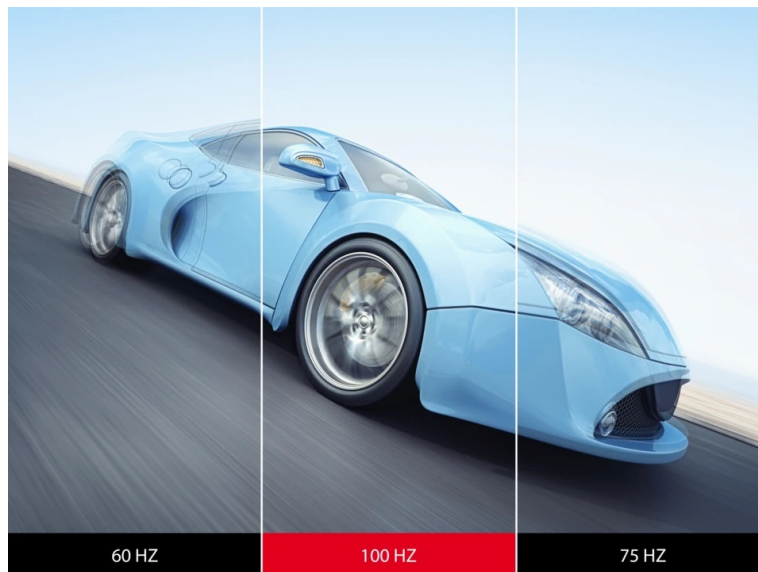

### ViewSonic VA220-H - jasný a ostrý obraz z každého úhlu

**Full HD monitor ViewSonic VA220-H** ideálně doplní vaši firemní nebo domácí PC sestavu. Podporuje komfortní zobrazení v rozlišení **Full HD** pro práci s tabulkami, dokumenty, internetem i pro sledování multimédií, jako jsou filmy či videa. **Displej s úhlopříčkou 21,5" a tenkými rámečky** je doplněn VA panelem s technologií **SuperClear**, díky čemuž produkuje široké pozorovací úhly a obraz je čistý a dobře viditelný, ať už se díváte z přímého pohledu, nebo ze stran.

### ViewSonic VA220-H

LED monitor s úhlopříčkou **21,5"** nabízí Full HD rozlišení 1920 × 1080 obrazových bodů. Disponuje obnovovací frekvencí **100 Hz**, dobou odezvy **1 ms**, kontrastním poměrem **4000 : 1** a jasem **250 cd/m<sup>2</sup>**. Použití technologie **VA** poskytuje pozorovací úhly **178°** horizontálně i vertikálně.