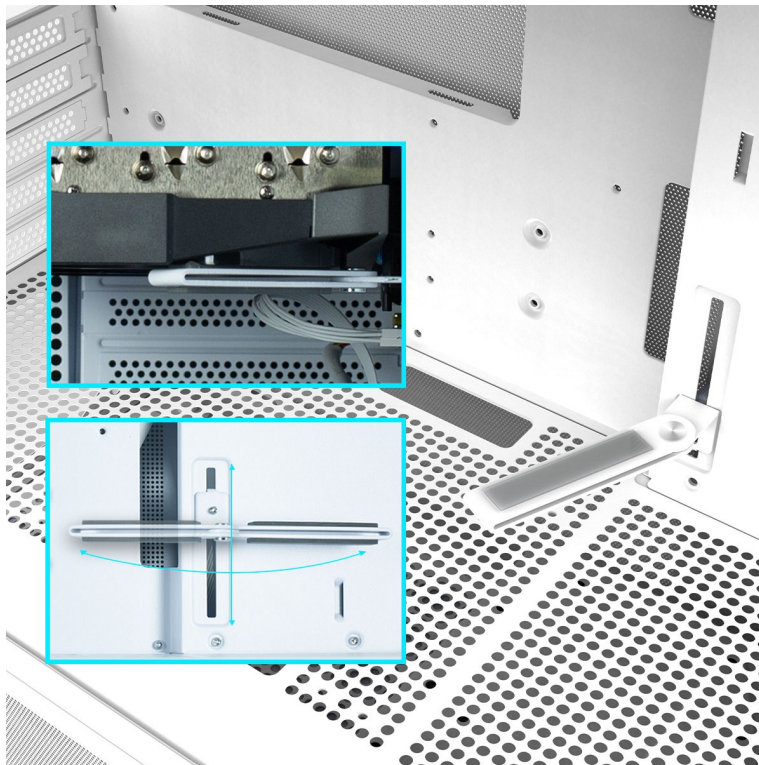

24 měs.

Stav:

Nové zboží

Popis

ZALMAN P10 - stylová skříň pro výkonné a chladné PC

Počítačová skříň ZALMAN P10 ve formátu mini Tower, která se vyznačuje moderním a čistým designem. Na bočních panelech disponuje prvky pro proudění studeného vzduchu, respektive odvodu tepla, a tak se podílí na efektivním chlazení a celkové cirkulaci. Průhledná bočnice a přední panel umožní panoramatický pohled dovnitř PC skříně a na sestavu komponent.

Oba panely je možno rychle a jednoduše odejmout, což oceníte například při výměně komponent a upgradu. Na horním panelu najdete **základní tlačítka a porty** pro připojení sluchátek/mikrofonu nebo třeba USB flashdisku. **Skříň ZALMAN P10 White** je vybavena rovněž prachovými filtry, které chrání součástky a zabraňují omezení výkonu sestavu v důsledku zanesení prachem.

ZALMAN P10 White

Elegantní počítačová skříň nabízí stylovou **prosklenou bočnici i přední panel** a prvotřídní kovovou konstrukci. Osazení komponentami je lehké díky intuitivnímu **systému správy kabeláže**, kabely tedy nikde zbytečně nepřekáží. Skříň je osazena **jedním 120mm ventilátorem s ARGB podsvícením**. Potěší také možnost rozšíření o dalších šest ventilátorů. Samozřejmostí jsou prachové filtry. Důmyslné řešení umožňuje pohodlné umístění **až 240 mm dlouhého výměníku** vodního chlazení na horní straně. Ve skříni je dostatek prostoru pro chladič CPU do výšky až 173 mm a grafickou kartu o délce až 384 mm. Na horním panelu se nachází jeden port **USB 3.0**, jeden port **USB-C** a kombinovaný audio port pro sluchátka a mikrofon. Skříň je dodávána **bez zdroje**.

ZÁKLADNÍ SPECIFIKACE

Provedení skříně: Mini Tower

Interní pozice: 2 × 2,5"/3,5", 1 × 2,5"

Kompatibilita základní desky: Micro ATX, Mini ITX

Zdroj: bez zdroje

Konektory na horním panelu: 1 × USB-C, 1 × USB 3.0, 1 × kombinovaný port sluchátek a mikrofonu