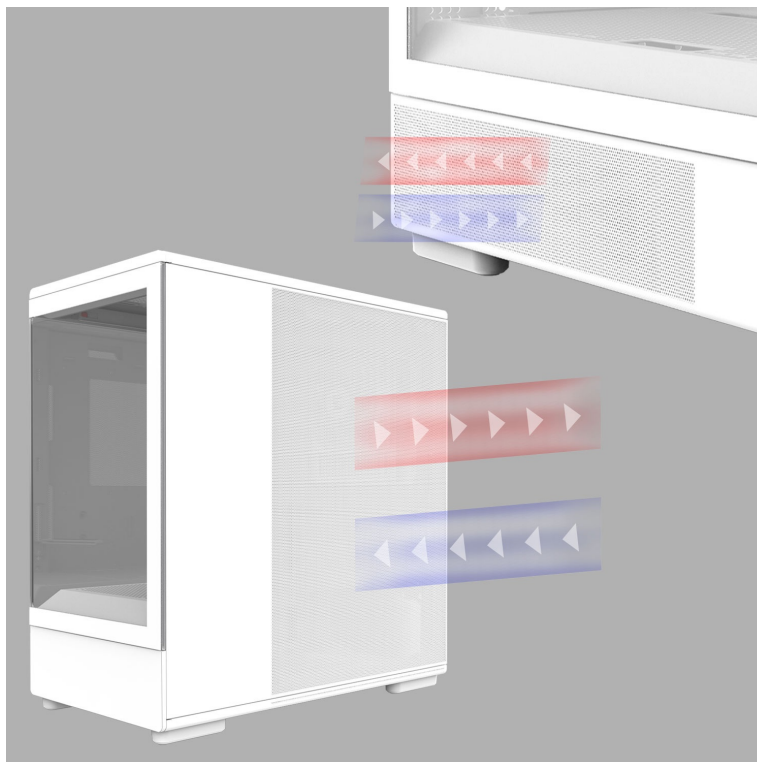

24 měs.

Stav:

Nové zboží

Popis

ZALMAN P10 - stylová skříň pro výkonné a chladné PC

Počítačová skříň ZALMAN P10 ve formátu mini Tower, která se vyznačuje moderním a čistým designem. Na bočních panelech disponuje prvky pro proudění studeného vzduchu, respektive odvodu tepla, a tak se podílí na efektivním chlazení a celkové cirkulaci. Průhledná bočnice a přední panel umožní panoramatický pohled dovnitř PC skříně a na sestavu komponent.

Oba panely je možno rychle a jednoduše odejmout, což oceníte například při výměně komponent a upgradu. Na horním panelu najdete **základní tlačítka a porty** pro připojení sluchátek/mikrofonu nebo třeba USB flashdisku. **Skříň ZALMAN P10 White** je vybavena rovněž prachovými filtry, které chrání součástky a zabraňují omezení výkonu sestavu v důsledku zanesení prachem.

ZALMAN P10 White

Elegantní počítačová skříň nabízí stylovou **prosklenou bočnici i přední panel** a prvotřídní kovovou konstrukci. Osazení komponentami je lehké díky intuitivnímu **systému správy kabeláže**, kabely tedy nikde zbytečně nepřekáží. Skříň je osazena **jedním 120mm ventilátorem s ARGB podsvícením**. Potěší také možnost rozšíření o dalších šest ventilátorů. Samozřejmostí jsou prachové filtry. Důmyslné řešení umožňuje pohodlné umístění **až 240 mm dlouhého výměníku** vodního chlazení na horní straně. Ve skříni je dostatek prostoru pro chladič CPU do výšky až 173 mm a grafickou kartu o délce až 384 mm. Na horním panelu se nachází jeden port **USB 3.0**, jeden port **USB-C** a kombinovaný audio port pro sluchátka a mikrofon. Skříň je dodávána **bez zdroje**.

ZÁKLADNÍ SPECIFIKACE

Provedení skříně: Mini Tower

Interní pozice: 2 × 2,5"/3,5", 1 × 2,5"

Kompatibilita základní desky: Micro ATX, Mini ITX

Zdroj: bez zdroje

Konektory na horním panelu: 1 × USB-C, 1 × USB 3.0, 1 × kombinovaný port sluchátek a mikrofonu