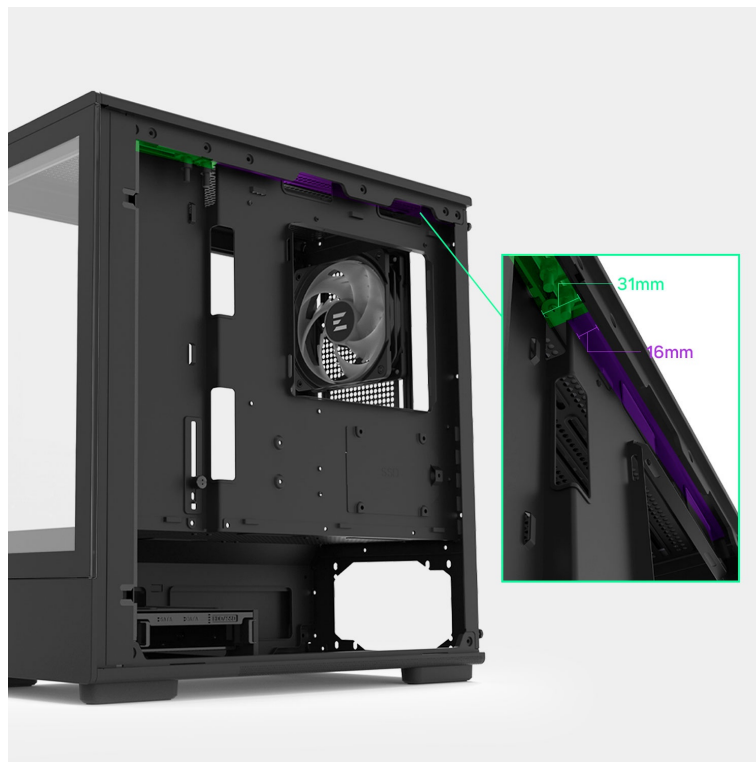

### ZALMAN P10 - stylová skříň pro výkonné a chladné PC

Počítačová skříň ZALMAN P10 ve formátu mini Tower, která se vyznačuje moderním a čistým designem. Na bočních panelech disponuje prvky pro proudění studeného vzduchu, respektive odvodu tepla, a tak se podílí na efektivním chlazení a celkové cirkulaci. Průhledná bočnice a přední panel umožní panoramatický pohled dovnitř PC skříně a na sestavu komponent.

Oba panely je možno rychle a jednoduše odejmout, což oceníte například při výměně komponent a upgradu. Na horním panelu najdete **základní tlačítka a porty** pro připojení sluchátek/mikrofonu nebo třeba USB flashdisku. **Skříň ZALMAN P10 Black** je vybavena rovněž prachovými filtry, které chrání součástky a zabraňují omezení výkonu sestavu v důsledku zanesení prachem.

### ZALMAN P10 Black

Elegantní počítačová skříň nabízí stylovou **prosklenou bočnici i přední panel** a prvotřídní kovovou konstrukci. Osazení komponentami je lehké díky intuitivnímu **systému správy kabeláže**, kabely tedy nikde zbytečně nepřekáží. Skříň je osazena **jedním 120mm ventilátorem s ARGB podsvícením**. Potěší také možnost rozšíření o dalších šest ventilátorů. Samozřejmostí jsou prachové filtry. Důmyslné řešení umožňuje pohodlné umístění **až 240 mm dlouhého výměníku** vodního chlazení na horní straně. Ve skříni je dostatek prostoru pro chladič CPU do výšky až 173 mm a grafickou kartu o délce až 384 mm. Na horním panelu se nachází jeden port **USB 3.0**, jeden port **USB-C** a kombinovaný audio port pro sluchátka a mikrofon. Skříň je dodávána **bez zdroje**.

### ZÁKLADNÍ SPECIFIKACE

**Provedení skříně:** Mini Tower

**Interní pozice:** 2 × 2,5"/3,5", 1 × 2,5"

**Kompatibilita základní desky:** Micro ATX, Mini ITX

**Zdroj:** bez zdroje

**Konektory na horním panelu:** 1 × USB-C, 1 × USB 3.0, 1 × kombinovaný port sluchátek a mikrofonu