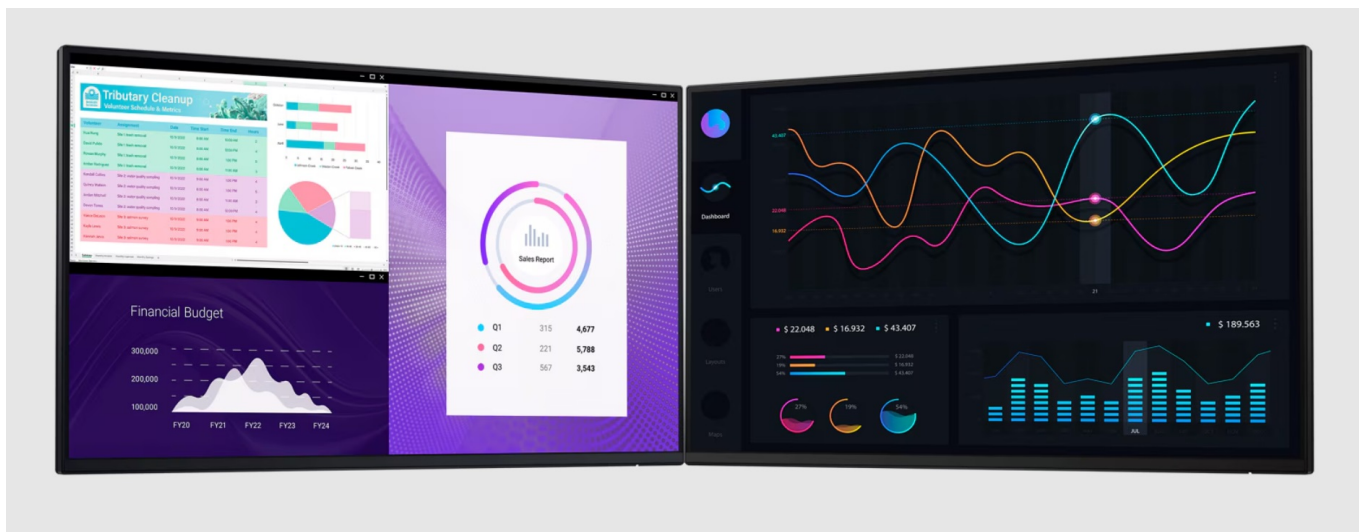

Záruka:

36 měs.

Stav:

Nové zboží

Popis

Dell Professional P2425H bez stojanu - vysoká produktivita s ochranou očí

S monitorem Dell Professional P2425H se můžete pustit do náročné práce a dokončit všechny projekty. Nabízí **24palcový displej**, který vám na komfortní ploše zprostředkuje aplikace, tabulky, dokumenty i multimediální obsah.

Díky rozlišení **Full HD** je obraz ostrý, jasný a vhodný pro široké spektrum činností – od tvorby tabulek a dokumentů až po činnost s aplikacemi nebo grafikou. Technologie **IPS panelu** zajišťuje **široké pozorovací úhly**, díky čemuž si obsah s bohatými barvami užijete bez zkreslení i při pohledu ze stran.

Dell Professional P2425H bez stojanu

LED monitor s úhlopříčkou **23,8"** disponující Full HD rozlišením **1920 × 1080** obrazových bodů s poměrem stran **16 : 9**. Nabízí jas **250 cd/m²**, kontrastní poměr **1500 : 1**, dobu odezvy **8 ms** a pokrytí **99 % sRGB barevné palety**. Pozorovací úhly **178° horizontálně i vertikálně** zaručí skvělou viditelnost z jakéhokoliv úhlu. K dispozici jsou také **tři porty USB 3.0** a port **USB-C**, který umožňuje napájení připojených zařízení až do 15 W. Potěší také výškově nastavitelný stojan a funkce **Pivot**, která umožňuje otočení obrazovky o 90°.

ZÁKLADNÍ SPECIFIKACE

Typ panelu: IPS

Úhlopříčka: 23,8"

Poměr stran: 16 : 9

Rozlišení: 1920 × 1080 px

Kontrastní poměr: 1500 : 1

Doba odezvy: 8 ms

Rozhraní: 1× HDMI, 1× DisplayPort, 1× VGA, 3× USB 3.2 Gen1 (USB 3.0), 1× USB-C 3.2 Gen1