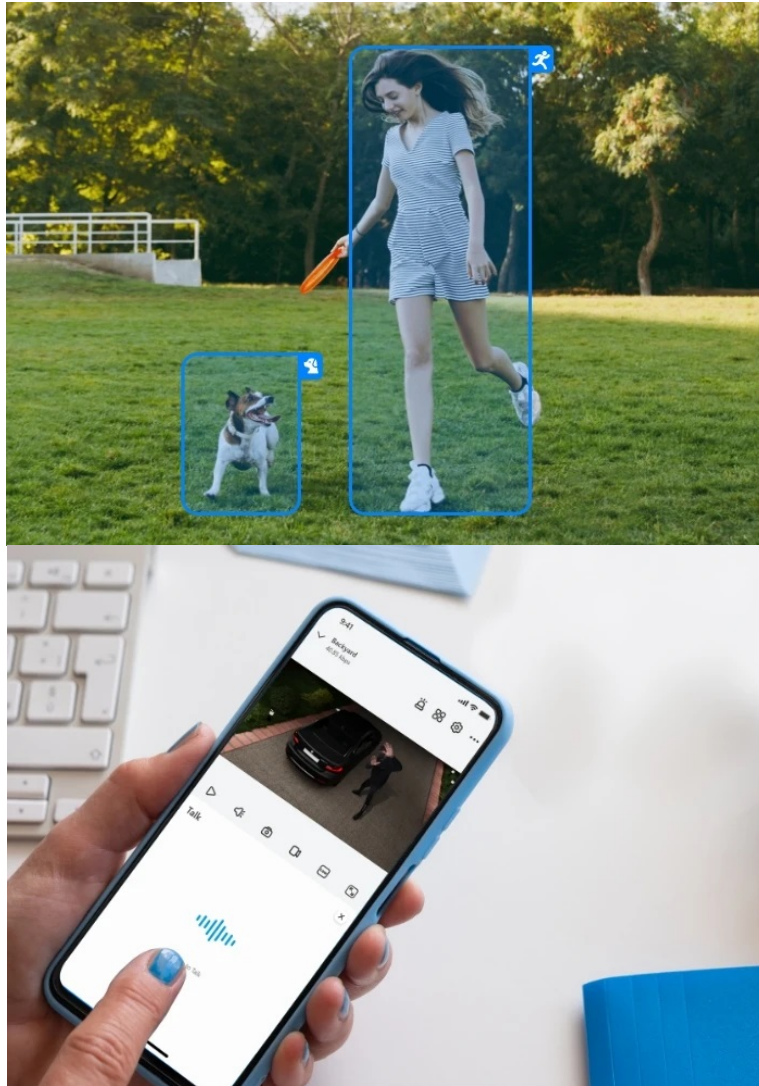

24 měs.

Stav:

Nové zboží

Popis

Zůstaňte propojeni se svou domácností - Reolink Argus Series B340

5Mpx IP kamera Reolink Argus Series B340, se kterou budete mít vždy kontakt s domovem. Tento model podporuje **dvoupásmové Wi-Fi připojení**, takže se můžete spolehnout na stabilní a bezproblémový on-line provoz. **Pásmo 2,4 GHz** podporuje komfortní pokrytí signálem, a to i přes stěny. **5GHz pásmo** zase přináší větší šířku a rychlost.

Rozlišení 5Mpx zajistí detailní a ostré snímky ve dne i v noci. **Technologie detekce** umí inteligentně zpracovat obraz osob, vozidel nebo domácích zvířat, a tak zachytí pohyb spolehlivě, ale současně bez zbytečných poplachů. V případě zaznamenání nebezpečného pohybu však **aktivuje bodová světla a sirénu**. Pro ještě výraznější varování je kamera **Reolink Argus Series B340** vybavena **integrováním reproduktorem a mikrofonom** pro obousměrnou komunikaci.

Součástí balení je držák, instalační materiál a nabíjecí USB-C kabel.

- Vysoce kvalitní obraz s rozlišením 5 Mpx
- Účinná kompresní technologie H.265
- PIR detekce pohybu
- Detekce osob, zvířat a vozidel
- Slot pro paměťovou kartu microSD s kapacitou až 128 GB
- Bezdrátové připojení Wi-Fi (802.11a/b/g/n)
- Vestavěná baterie s kapacitou 6000 mAh
- Integrovaný mikrofon a reproduktor
- Kompatibilní s Google Assistant a Amazon Alexa
- Odolnost vůči vodě a prachu (IP66)
- Mobilní aplikace v češtině