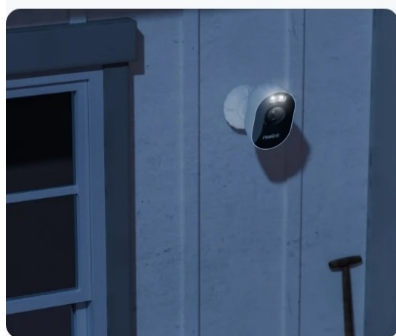

24 měs.

Stav:

Nové zboží

Popis

Reolink Lumus Series E430 - strážte prostor ve svojí kapse

IP kamera Reolink Lumus Series E430 pro zabezpečení venkovního prostoru. Umožní vám zachytit obraz čistě a s vysokou mírou detailů díky **CMOS snímači s 2K rozlišením**. Podporuje plnobarevné denní i noční vidění, a tak je tento model ideální pro monitoring v **režimu 24/7**.

Pokročilá inteligentní detekce s algoritmy umělé inteligence dokáže efektivně rozlišit osoby, vozila a zvířata od dalších objektů. Díky tomu předchází falešným poplachům a poskytuje informace o důležitém narušení prostoru. Připojení skrze **dvoupásmovou Wi-Fi** zajistí flexibilitu a stabilitu provozu.

Kamera Reolink Lumus Series E430 podporuje varování nezvaného návštěvníka jak pomocí sirény, tak reflektoru. Potenciální hrozbu tak lze odradit vizuálními i zvukovými prvky. Součástí výbavy je rovněž **zabudovaný mikrofón a reproduktor**, díky čemuž vám umožní obousměrnou komunikaci v reálném čase a snadnou kontrolu doručovaného balíčku nebo pozdravení přátel či jiné blízké osoby.

Pro potřeby venkovní instalace je **IP kamera Reolink Lumus Series E430** vybavena odolným krytem se **stupněm krytí IP65**. Díky tomu je zajištěna ochrana proti vnějším povětrnostním vlivům, dešti nebo sněhu. Pomocí **aplikace pro mobilní zařízení** obdržíte notifikace v reálném čase, můžete sledovat živé dění, ať už jste kdekoli, přizpůsobit oblast pro detekci pohybu a další funkce.