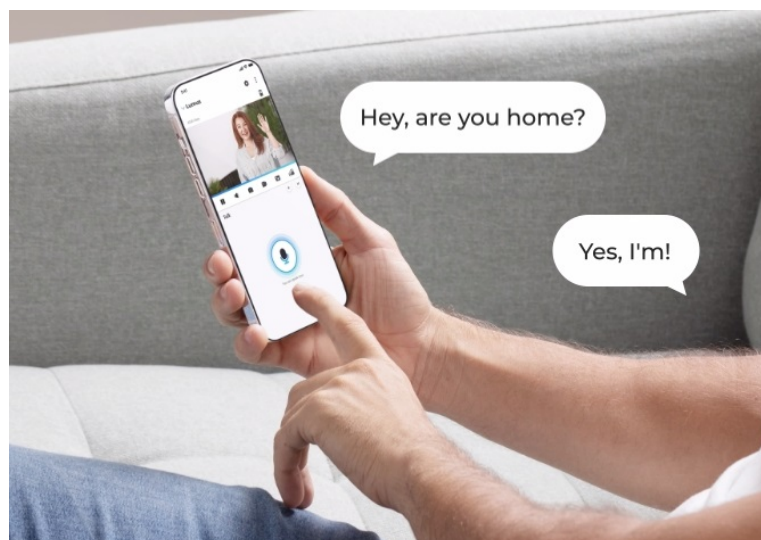

24 měs.

Stav:

Nové zboží

Popis

Reolink Lumus Series E430 - strážte prostor ve svojí kapse

IP kamera Reolink Lumus Series E430 pro zabezpečení venkovního prostoru. Umožní vám zachytit obraz čistě a s vysokou mírou detailů díky **CMOS snímači s 2K rozlišením**. Podporuje plnobarevné denní i noční vidění, a tak je tento model ideální pro monitoring v **režimu 24/7**.

Pokročilá inteligentní detekce s algoritmy umělé inteligence dokáže efektivně rozlišit osoby, vozila a zvířata od dalších objektů. Díky tomu předchází falešným poplachům a poskytuje informace o důležitém narušení prostoru. Připojení skrze **dvoupásmovou Wi-Fi** zajistí flexibilitu a stabilitu provozu.

Kamera Reolink Lumus Series E430 podporuje varování nezvaného návštěvníka jak pomocí sirény, tak reflektoru. Potenciální hrozbu tak lze odradit vizuálními i zvukovými prvky. Součástí výbavy je rovněž **zabudovaný mikrofón a reproduktor**, díky čemuž vám umožní obousměrnou komunikaci v reálném čase a snadnou kontrolu doručovaného balíčku nebo pozdravení přátel či jiné blízké osoby.

Pro potřeby venkovní instalace je **IP kamera Reolink Lumus Series E430** vybavena odolným krytem se **stupněm krytí IP65**. Díky tomu je zajištěna ochrana proti vnějším povětrnostním vlivům, dešti nebo sněhu. Pomocí **aplikace pro mobilní zařízení** obdržíte notifikace v reálném čase, můžete sledovat živé dění, ať už jste kdekoli, přizpůsobit oblast pro detekci pohybu a další funkce.