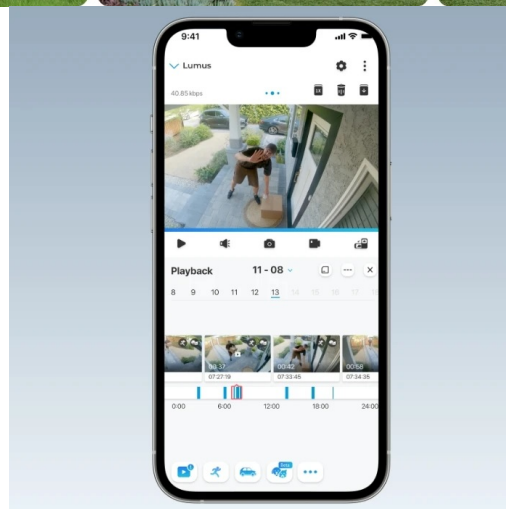

24 měs.

Stav:

Nové zboží

Popis

Reolink Lumus Series E430 - strážte prostor ve svojí kapse

IP kamera Reolink Lumus Series E430 pro zabezpečení venkovního prostoru. Umožní vám zachytit obraz čistě a s vysokou mírou detailů díky **CMOS snímači s 2K rozlišením**. Podporuje plnobarevné denní i noční vidění, a tak je tento model ideální pro monitoring v **režimu 24/7**.

Pokročilá inteligentní detekce s algoritmy umělé inteligence dokáže efektivně rozlišit osoby, vozila a zvířata od dalších objektů. Díky tomu předchází falešným poplachům a poskytuje informace o důležitém narušení prostoru. Připojení skrze **dvoupásmovou Wi-Fi** zajistí flexibilitu a stabilitu provozu.

Kamera Reolink Lumus Series E430 podporuje varování nezvaného návštěvníka jak pomocí sirény, tak reflektoru. Potenciální hrozbu tak lze odradit vizuálními i zvukovými prvky. Součástí výbavy je rovněž **zabudovaný mikrofón a reproduktor**, díky čemuž vám umožní obousměrnou komunikaci v reálném čase a snadnou kontrolu doručovaného balíčku nebo pozdravení přátel či jiné blízké osoby.

Reolink Lumus Series E430

4megapixelová IP kamera typu bullet nabízí snímač **1/2,7" CMOS** s rozlišením **2560 × 1440** obrazových bodů a úhel záběru **107° (horizontálně)**. Video ve vysoké kvalitě zaručí také při nočních záběrech díky **IR a LED přísvitu** do vzdálenosti až **10 m**. Připojení lze jednoduše realizovat bezdrátově pomocí **Wi-Fi**. Díky **aplikaci Reolink** lze sledovat dění **24 hodin denně, 7 dní v týdnu** odkudkoli skrze váš smartphone. Kamera navíc disponuje zabudovaným **mikrofonem a reproduktorem** a je odolná vůči nepříznivým vlivům počasí dle certifikace **IP65**.