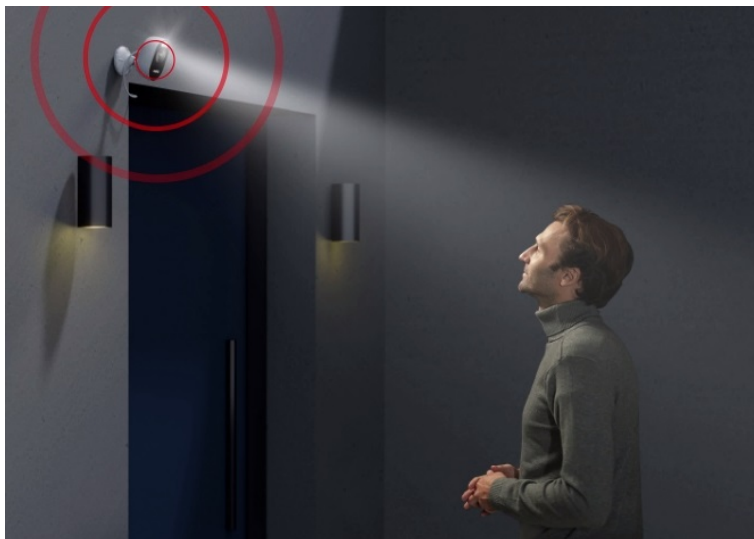

24 měs.

Stav:

Nové zboží

Popis

Reolink Lumus Series E430 - strážte prostor ve svojí kapse

IP kamera Reolink Lumus Series E430 pro zabezpečení venkovního prostoru. Umožní vám zachytit obraz čistě a s vysokou mírou detailů díky **CMOS snímači s 2K rozlišením**. Podporuje plnobarevné denní i noční vidění, a tak je tento model ideální pro monitoring v **režimu 24/7**.

Pokročilá inteligentní detekce s algoritmy umělé inteligence dokáže efektivně rozlišit osoby, vozila a zvířata od dalších objektů. Díky tomu předchází falešným poplachům a poskytuje informace o důležitém narušení prostoru. Připojení skrze **dvoupásmovou Wi-Fi** zajistí flexibilitu a stabilitu provozu.

Kamera Reolink Lumus Series E430 podporuje varování nezvaného návštěvníka jak pomocí sirény, tak reflektoru. Potenciální hrozbu tak lze odradit vizuálními i zvukovými prvky. Součástí výbavy je rovněž **zabudovaný mikrofón a reproduktor**, díky čemuž vám umožní obousměrnou komunikaci v reálném čase a snadnou kontrolu doručovaného balíčku nebo pozdravení přátel či jiné blízké osoby.

Pro potřeby venkovní instalace je **IP kamera Reolink Lumus Series E430** vybavena odolným krytem se **stupněm krytí IP65**. Díky tomu je zajištěna ochrana proti vnějším povětrnostním vlivům, dešti nebo sněhu. Pomocí **aplikace pro mobilní zařízení** obdržíte notifikace v reálném čase, můžete sledovat živé dění, ať už jste kdekoli, přizpůsobit oblast pro detekci pohybu a další funkce.