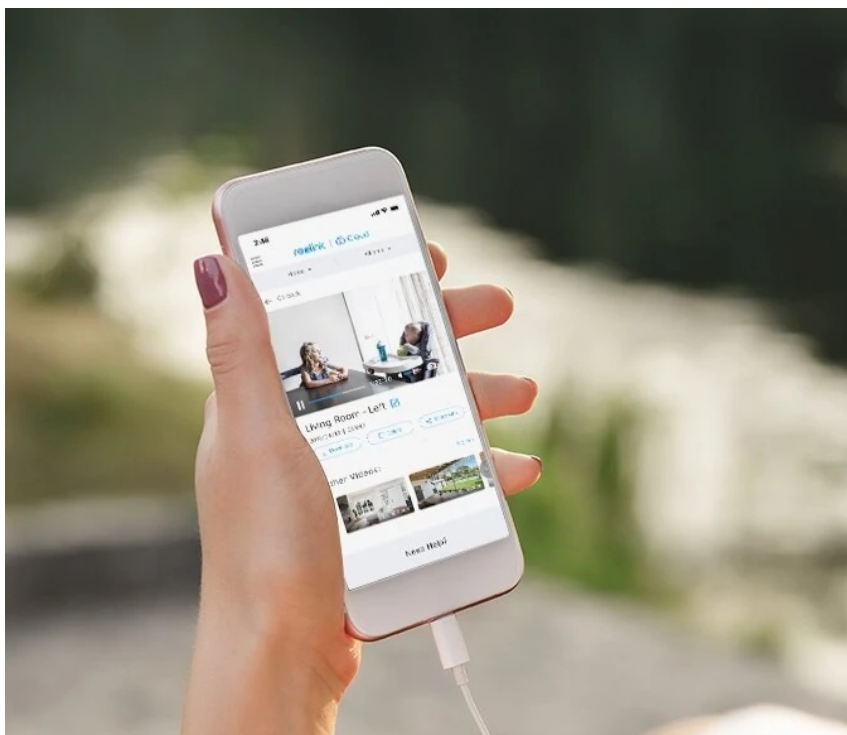

24 měs.

Stav:

Nové zboží

Popis

Reolink Go Series G330 - mějte přehled o veškerém dění

IP kamera Reolink Go Series G330 se vyznačuje bohatými možnostmi chytrého monitoringu. Díky moderním technologiím dokáže efektivně analyzovat osoby, vozidla a s přesnou detekcí snižuje množství falešných poplachů.

Zabudovaný mikrofon a reproduktor přináší obousměrnou komunikaci, což oceníte jak při doručování balíků, nákupů až domů, tak při návštěvě přátel, které můžete pozdravit. **Rozlišení 4Mpx** zachycuje jasné a ostré záběry se všemi potřebnými detaily.

Samozřejmostí je **odolná konstrukce**, která vydrží náročné prostředí a venkovní podmínky. **Kamera Reolink Go Series G330** splňuje certifikaci **IP65** a je chráněna proti vodě a prachu. S podporou **aplikace Reolink** můžete sledovat dění kdykoli během dne i noci skrze smartphone nebo si nechat zasílat notifikace v případě detekce pohybu. Je vhodná pro sledování skladů, nemovitostí, stavebních pozemků, farem apod.