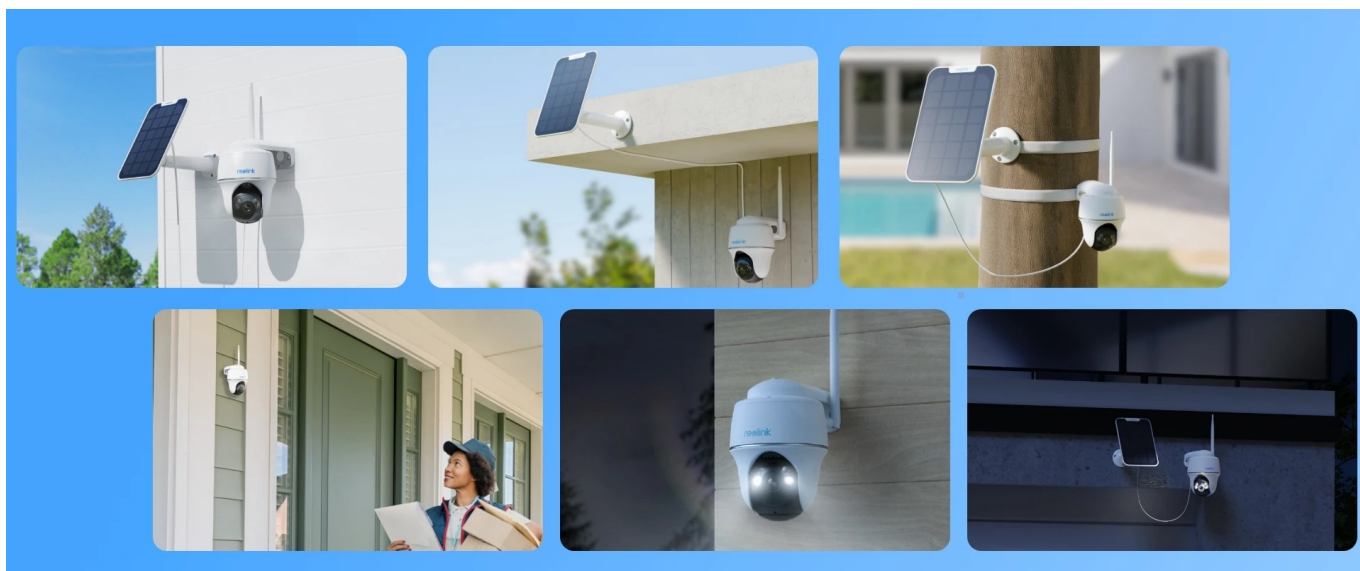

### Reolink Argus Series B430 - spolehlivý strážce vašeho prostoru

**Bezpečnostní kamera Reolink Argus Series B430** s provozem na baterii, ale také s **podporou solárního napájení**. Umožní vám sledovat širokou plochu v **rozlišení 2K+** a ve vysoké kvalitě barevného vidění ve dne i v noci. Díky chytrým funkcím efektivně zabezpečíte váš prostor. Patří sem například **detekce pomocí AI**, které spolehlivě **rozpozná osoby, vozidla i zvířata**.

V případě detekce pak okamžitě obdržíte oznámení, ať už jste kdekoli. Samozřejmostí je také **funkce aktivního odstrašení** pomocí silných světlených reflektorů a sirény - kombinace, která nezvaného návštěvníka v každém případě rozhodí. Pro odstrašení můžete využít také **integrováný reproduktor a mikrofon** pro obousměrnou komunikaci. Kamera **Reolink Argus Series B430** podporuje bezplatnou **aplikaci Reolink** pro mobilní zařízení a PC software.

S takovou pomocí můžete přijímat notifikace o detekci v reálném čase, sledovat dění živě ze svého telefonu nebo notebooku, přehrávat záznamy a provádět další úkony. **IP kamera Reolink Argus Series B430** umožňuje připojení pomocí **dvoupásmové Wi-Fi**. Díky tomu je zajištěn silný signál a stabilní konektivita. Mezi další přednosti patří provoz jak na dobíjecí baterii, tak na solární panel (není součástí balení).