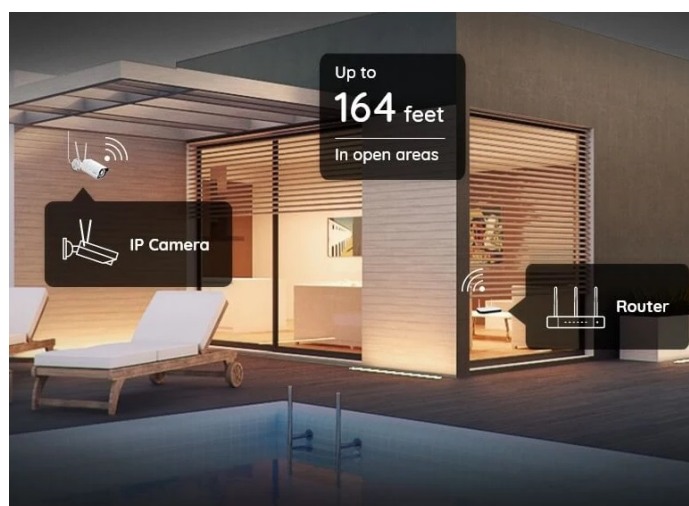

24 měs.

Stav:

Nové zboží

Popis

Reolink W320 - zabezpečení, které nikdy nemusí spát

IP kamera Reolink W320 s pokročilým systémem detekce, díky čemuž efektivně **předchází falešným alarmům** a dokáže rozpoznat osoby a vozidla od běžných objektů. **5Mpx bezpečnostní kamera Reolink W320** produkuje jasný a ostrý obraz při živém vysílání. Viditelně zachytí potřebné detaily a poskytne vám důležité informace jak ve formě fotografií, tak záznamů.

Uplatní se také v nočních hodinách a záznamy uprostřed noci osvětlí pomocí **infračervených LED diod**. Je tak ideální pro monitoring venkovního prostoru, jako jsou verandy, pergoly apod. Pro **bezdrátové připojení** kamery Reolink W320 slouží **dvoupásmová Wi-Fi**.

To usnadňuje instalaci venku i uvnitř bez nevzhledné kabeláže. Podpora **aplikace Reolink** vám umožní kameru **Reolink W320** propojit se smartphonem a mít vzdálený přístup a dohled nad děním v domácnosti odkudkoli. Na smartphone obdržíte **upozornění v reálném čase, živý obraz i zvukový záznam, snadné přehrávání** nebo možnost nastavit zóny pohybu.

Reolink W320

5megapixelová IP kamera typu **bullet** nabízí snímač **1/2,7" CMOS** s rozlišením **2560 × 1920** obrazových bodů s úhlem záběru **80°** (horizontálně). V případě zhoršených světelných podmínek či tmy je přítomen IR přísvit do vzdálenosti **až 30 m**. Připojení lze jednoduše realizovat pomocí **RJ-45 portu**, nebo bezdrátově pomocí **Wi-Fi**. Díky **aplikaci Reolink** lze sledovat dění v domácnosti či jiných prostorech **24 hodin denně, 7 dní v týdnu** odkudkoli skrze váš smartphone. Kamera navíc disponuje zabudovaným mikrofonom. Díky voděodolnosti dle **IP67** nabízí jak vnitřní, tak i venkovní možnost použití.