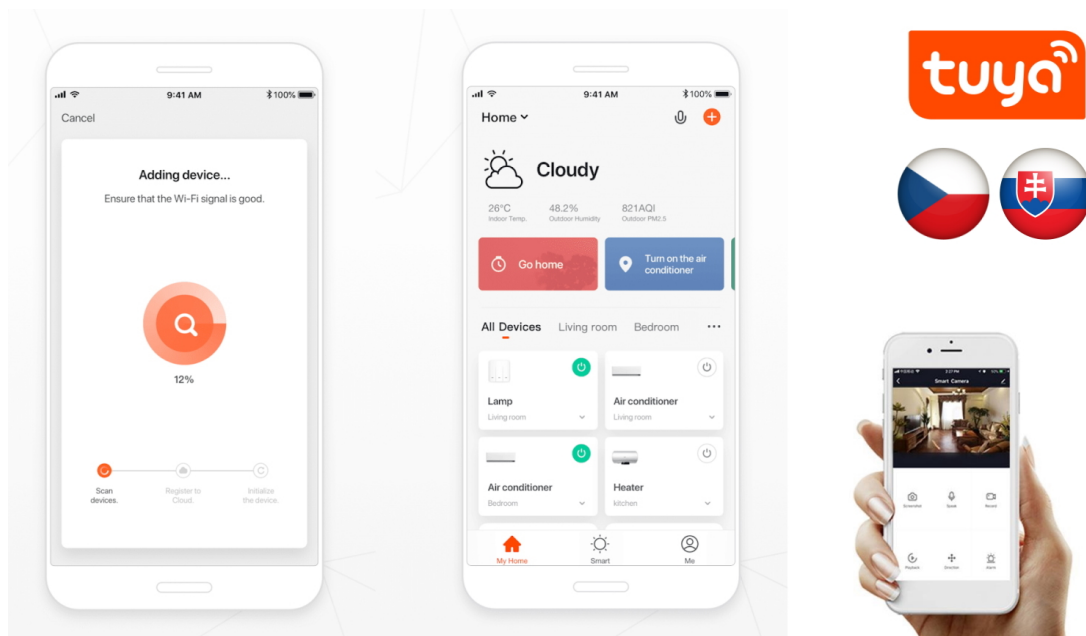

IMMAX NEO SMART KONTROLER (L) V8

Cena celkem:

449 Kč
(bez DPH: 371 Kč)

Kód zboží:

ELIIMM1025

Part No.:

07572L

Záruka:

24 měs.

Stav:

Nové zboží

Popis

IMMAX NEO Smart kontroler (L) V8

Speciální ovladač pro **ovládání světelných zdrojů** systému IMMAX NEO komunikující na protokolu **ZigBee 3.0**. Ovladačem je možné stmívat či vypínat, díky tomu můžete mít osvětlení v domácnosti kdykoliv pod kontrolou a stát se tak „pánem světla“. Samozřejmostí je ochrana proti přepětí, přehřátí i přetížení. Kontroler je kompatibilní s iOS, Android, Amazon Alexa, Apple Siri zkratky, Google Assistant a systémem Lidl.

Poznámka: Pro instalace bez nulového vodiče (N).

Upozornění: Kontroler vyžaduje propojení s chytrou bránou IMMAX NEO BRIDGE PRO Smart Zigbee 3.0 (prodává se samostatně) či jiným TUYA hubem na standardu ZigBee 3.0.

ZÁKLADNÍ SPECIFIKACE

Rozhraní: Zigbee 3.0, podpora Tuya

Frekvence: 2400–2483,5 MHz

Bezdrátový dosah: 30 m přímá viditelnost, 10 m v zastavěném prostoru

Rozsah zatížení: 2 × 10–100 W

Napájení: AC 120–240 V

Rozměry: 39,2 × 39,2 × 18 mm (bez držáku)

Stupeň krytí: IP20

Barva: bílá