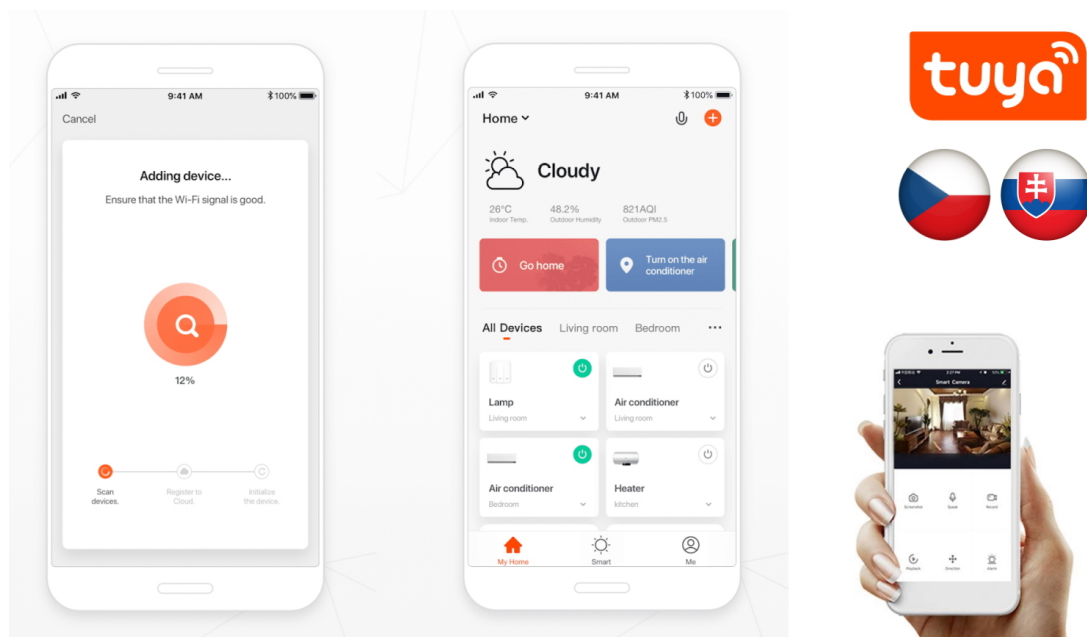

IMMAX NEO LITE SMART KONTROLER V7

Cena celkem:

381 Kč
(bez DPH: 315 Kč)

Kód zboží:

ELIIMM1024

Part No.:

07571L

Záruka:

24 měs.

Stav:

Nové zboží

Popis

IMMAX NEO LITE Smart kontroler V7

Speciální ovladač pro **ovládání světelných zdrojů** systému IMMAX NEO LITE komunikující pomocí bezdrátové technologie **Wi-Fi**. Ovladačem je možné stmívat či vypínat, díky tomu můžete mít osvětlení v domácnosti kdykoliv pod kontrolou a stát se tak „pánem světla“. Samozřejmostí je ochrana proti přepětí, přehřátí i přetížení. Kontroler je kompatibilní s iOS, Android, Amazon Alexa, Apple Siri zkratky, Google Assistant a systémem Lidl.

Poznámka: Pro instalace s nulovým vodičem.

ZÁKLADNÍ SPECIFIKACE

Bezdrátové připojení: Wi-Fi, podpora Tuya

Frekvence Wi-Fi: 2400–2483,5 MHz

Bezdrátový dosah: 30 m přímá viditelnost, 10 m v zastavěném prostoru

Maximální zatížení: 2× 2300 W (2× 250 W pro LED osvětlení)

Maximální proud: 2× 10 A

Napájení: AC 120–240 V

Rozměry: 40 × 40 × 18 mm (bez držáku), 44 × 44 × 23 mm (s držákem)

Stupeň krytí: IP20

Barva: bílá