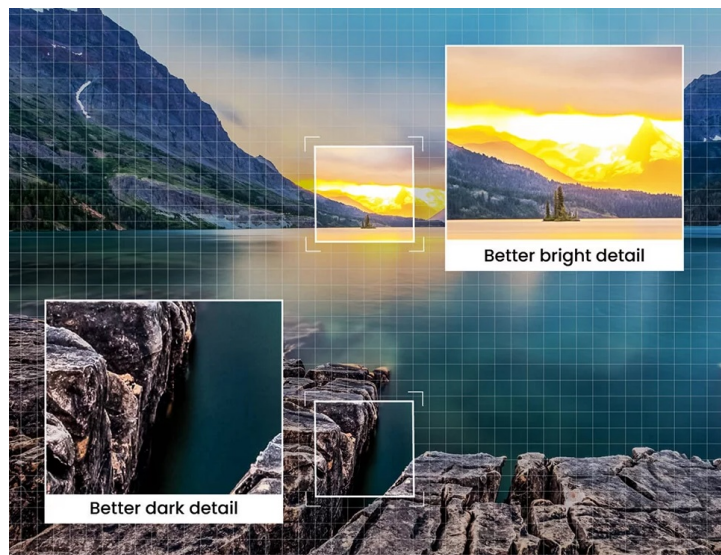

36 měsíců/12 měs.lampa

Stav:

Nové zboží

Popis

Projektor BenQ W5800 - 4K projekce ve vaší režii

4K UHD projektor BenQ W5800, se kterým vytvoříte ze svého obývacího pokoje moderní domácí kino. Vychutnejte si ostrý, dobře čitelný a jasný obraz na ploše až 200 palců. Ve spojení s pokročilou laserovou technologií vás čeká mimořádně kvalitní obraz, který doslova září barvami. **Technologie CinematicColor** spolu se **100% pokrytím norem Rec. 709 a DCI-P3** produkuje dokonale přesné a syté barvy.

Samozřejmostí je podpora širokého spektra periferních zařízení, ať už přehráváte obsah z Blu-ray přehrávačů, streamovacích zařízení, užíváte si ozvučení ze soundbarů, nebo dáváte přednost herním konzolím. O nastavení obrazu se postará **1,6x motorizovaný zoom** nebo **funkce pro 2D posun objektivu**. Obraz tak nastavíte s ohledem na velikost projekční plochy a zarovnáte okraje bez ztráty rozlišení.