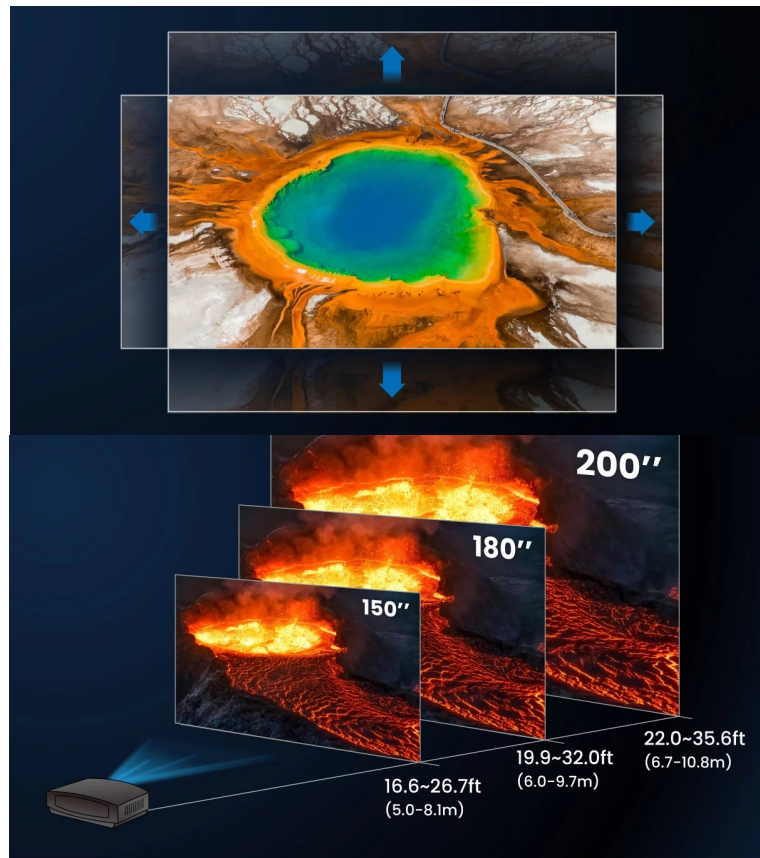

36 měsíců/12 měs.lampa

Stav:

Nové zboží

Popis

Projektor BenQ W5800 - 4K projekce ve vaší režii

4K UHD projektor BenQ W5800, se kterým vytvoříte ze svého obývacího pokoje moderní domácí kino. Vychutnejte si ostrý, dobře čitelný a jasný obraz na ploše až 200 palců. Ve spojení s pokročilou laserovou technologií vás čeká mimořádně kvalitní obraz, který doslova září barvami. **Technologie CinematicColor** spolu se **100% pokrytím norem Rec. 709 a DCI-P3** produkuje dokonale přesné a syté barvy.

Samozřejmostí je podpora širokého spektra periferních zařízení, ať už přehráváte obsah z Blu-ray přehrávačů, streamovacích zařízení, užíváte si ozvučení ze soundbarů, nebo dáváte přednost herním konzolím. O nastavení obrazu se postará **1,6x motorizovaný zoom** nebo **funkce pro 2D posun objektivu**. Obraz tak nastavíte s ohledem na velikost projekční plochy a zarovnáte okraje bez ztráty rozlišení.

BenQ W5800

Projektor s 4K Ultra HD rozlišením **3840 × 2160 px**, jasem **2600 ANSI lumenů**, kontrastním poměrem **2 000 000 : 1** a 1,6násobným zoomem, který zaručí flexibilní rozsah projekční vzdálenosti. Potěší také 100% pokrytí norem **Rec. 709 a DCI-P3** pro mnohem realističtější barvy a věrný obraz. Vysoký dynamický rozsah **HDR10+** přináší skvělý vizuální dojem zvýšením kontrastního poměru. Projektor dokáže zobrazit jakékoliv scény ve **2D i 3D**. Díky technologii **eARC** umožňuje přenos **7.1 kanálového zvuku a zvuku Dolby Atmos** prostřednictvím jediného kabelu HDMI. Pro flexibilnější možnosti instalace a umístění využívá 2D posun objektivu (**± 21 % horizontálně a ± 50 % vertikálně**), což poskytuje dokonale rovný obraz bez ztráty rozlišení.