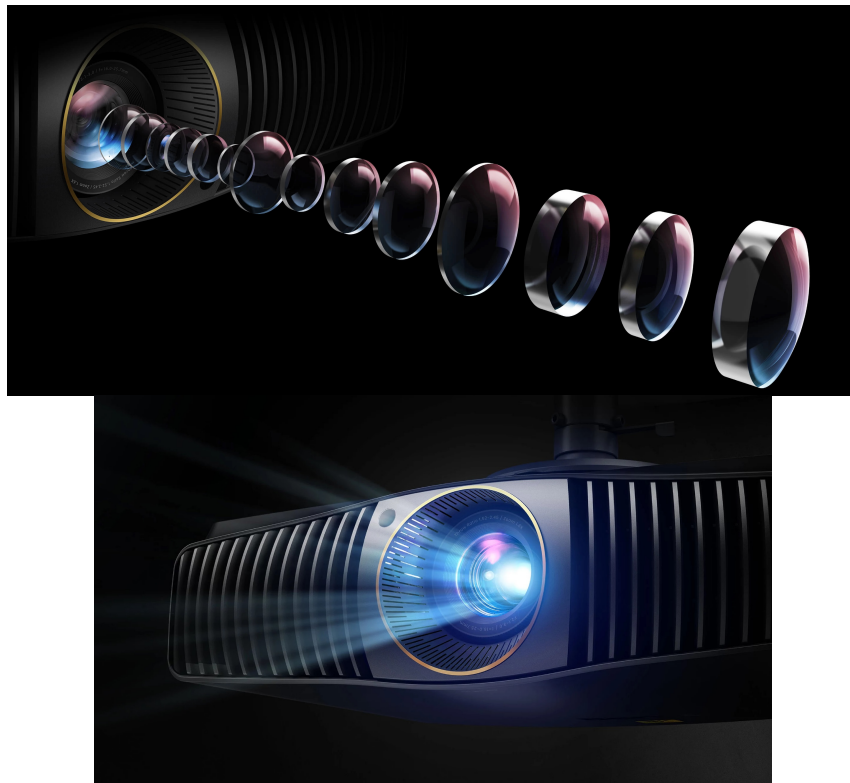

36 měsíců/12 měs.lampa

Stav:

Nové zboží

Popis

Projektor BenQ W5800 - 4K projekce ve vaší režii

4K UHD projektor BenQ W5800, se kterým vytvoříte ze svého obývacího pokoje moderní domácí kino. Vychutnejte si ostrý, dobře čitelný a jasný obraz na ploše až 200 palců. Ve spojení s pokročilou laserovou technologií vás čeká mimořádně kvalitní obraz, který doslova září barvami. **Technologie CinematicColor** spolu se **100% pokrytím norem Rec. 709 a DCI-P3** produkuje dokonale přesné a syté barvy.

Samozřejmostí je podpora širokého spektra periferních zařízení, ať už přehráváte obsah z Blu-ray přehrávačů, streamovacích zařízení, užíváte si ozvučení ze soundbarů, nebo dáváte přednost herním konzolím. O nastavení obrazu se postará **1,6x motorizovaný zoom** nebo **funkce pro 2D posun objektivu**. Obraz tak nastavíte s ohledem na velikost projekční plochy a zarovnáte okraje bez ztráty rozlišení.

BenQ W5800

Projektor s 4K Ultra HD rozlišením **3840 × 2160 px**, jasem **2600 ANSI lumenů**, kontrastním poměrem **2 000 000 : 1** a 1,6násobným zoomem, který zaručí flexibilní rozsah projekční vzdálenosti. Potěší také 100% pokrytí norem **Rec. 709 a DCI-P3** pro mnohem realističtější barvy a věrný obraz. Vysoký dynamický rozsah **HDR10+** přináší skvělý vizuální dojem zvýšením kontrastního poměru. Projektor dokáže zobrazit jakékoliv scény ve **2D i 3D**. Díky technologii **eARC** umožňuje přenos **7.1 kanálového zvuku a zvuku Dolby Atmos** prostřednictvím jediného kabelu HDMI. Pro flexibilnější možnosti instalace a umístění využívá 2D posun objektivu (**± 21 % horizontálně a ± 50 % vertikálně**), což poskytuje dokonale rovný obraz bez ztráty rozlišení.