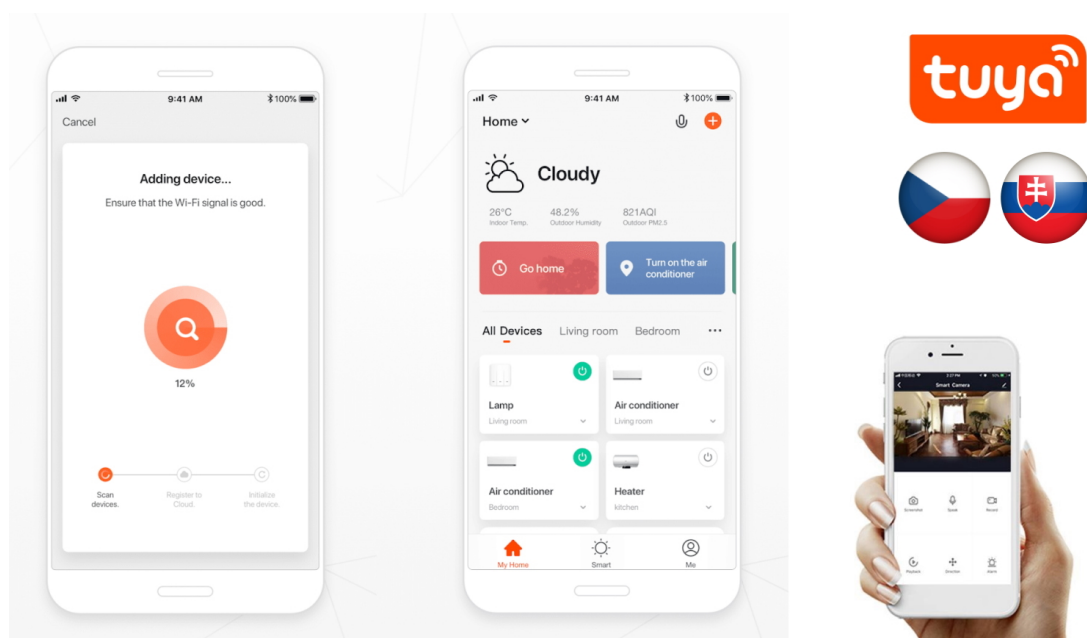

IMMAX NEO SMART GU10 4,8W RGB+CCT

Cena celkem:	240 Kč (bez DPH: 199 Kč)
Kód zboží:	OSVIMM1328
Part No.:	07777L
Záruka:	24 měs.
Stav:	Nové zboží

Popis

IMMAX NEO SMART 4,8 W RGB+CCT

Chytrá, **stmívatelná**, barevná LED žárovka umožňuje **nastavení barvy a jasu** světla dle aktuální potřeby. Kromě **RGB** barevné škály je možné měnit také teplotu světla od teplé až po studenou bílou. Ovládání žárovky je založeno na energeticky úsporné, bezpečné a spolehlivé bezdrátové komunikaci protokolu **ZigBee 3.0**. Ta umožňuje ovládání celé sítě domácích světelných zdrojů skrze **dálkový ovladač (není součástí balení)** či mobilní aplikaci **IMMAX NEO PRO**. Samozřejmostí je kompatibilita se systémy iOS či Android a hlasovým ovládním přes Amazon Alexa, Google Assistant nebo Apple Siri.

POZOR

Toto není Wi-Fi žárovka, vyžaduje použití s dálkovým ovladačem (07087-2) nebo pro použití s aplikací IMMAX NEO PRO je nutné zakoupit Immax NEO BRIDGE PRO Smart Zigbee 3.0 (07117-3), popřípadě jiný hub/bridge/gateway na platformě TUYA, který komunikuje pomocí standardu ZigBee 3.0.

ZÁKLADNÍ SPECIFIKACE

Patice: GU10

Příkon: 4,8 W

Svítivost: 400 lm

Barva světla: RGB + teplá-studená bílá

Barevná teplota: 2700-6500 K