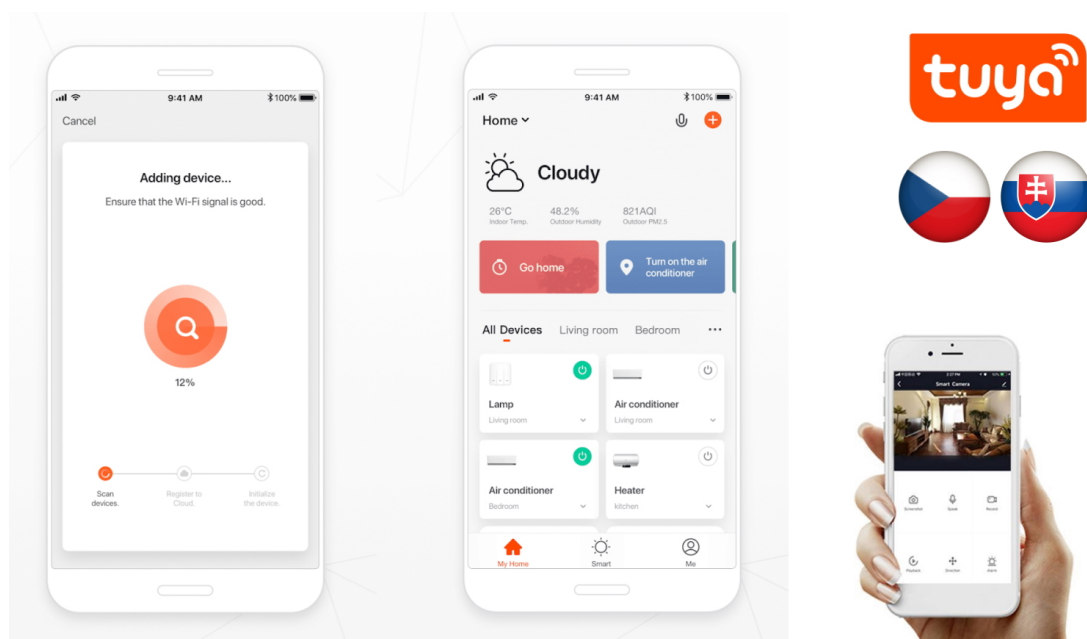

IMMAX NEO SMART GU10 4,8W RGB+CCT 3KS

Cena celkem:

699 Kč
(bez DPH: 578 Kč)

Kód zboží:

OSVIMM1327

Part No.:

07777C

Záruka:

24 měs.

Stav:

Nové zboží

Popis

IMMAX NEO SMART 4,8 W RGB+CCT 3 ks

Chytrá, **stmívatelná**, barevná LED žárovka umožňuje **nastavení barvy a jasu** světla dle aktuální potřeby. Kromě **RGB** barevné škály je možné měnit také teplotu světla od teplé až po studenou bílou. Ovládání žárovky je založeno na energeticky úsporné, bezpečné a spolehlivé bezdrátové komunikaci protokolu **ZigBee 3.0**. Ta umožňuje ovládání celé sítě domácích světelných zdrojů skrze **dálkový ovladač (není součástí balení)** či mobilní aplikaci **IMMAX NEO PRO**. Samozřejmě je kompatibilita se systémy iOS či Android a hlasovým ovládáním přes Amazon Alexa, Google Assistant nebo Apple Siri.

POZOR

Toto není Wi-Fi žárovka, vyžaduje použití s dálkovým ovladačem (07087-2) nebo pro použití s aplikací IMMAX NEO PRO je nutné zakoupit Immax NEO BRIDGE PRO Smart Zigbee 3.0 (07117-3), popřípadě jiný hub/bridge/gateway na platformě TUYA, který komunikuje pomocí standardu ZigBee 3.0.

Součástí balení jsou 3 žárovky.

ZÁKLADNÍ SPECIFIKACE

Patice: GU10

Příkon: 4,8 W

Svítilivost: 400 lm

Barva světla: RGB + teplá-studená bílá