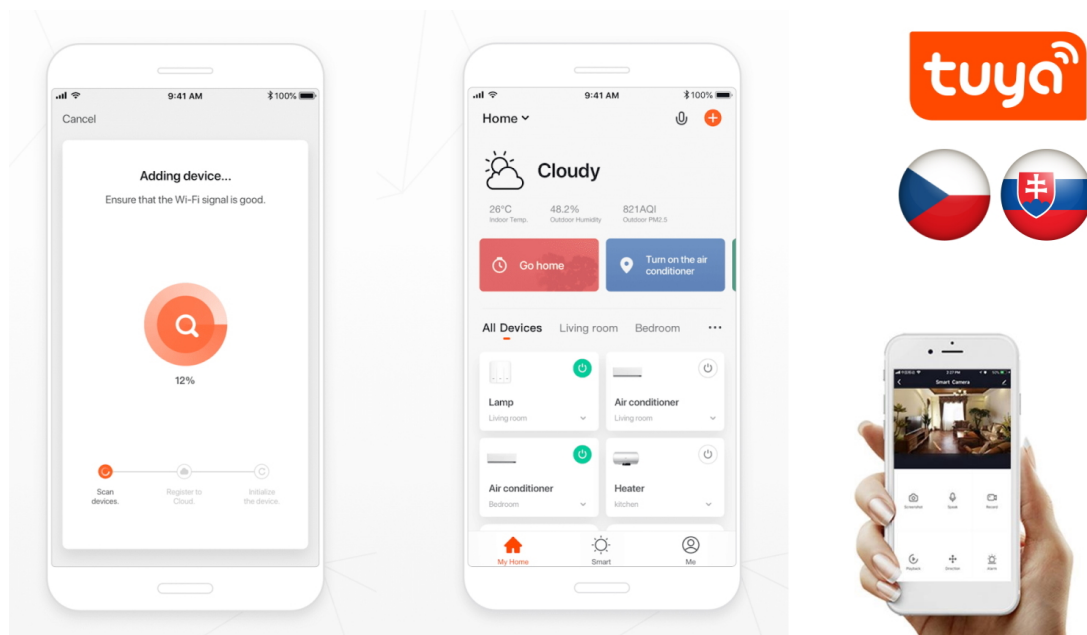

36 měs.

Stav:

Nové zboží

Popis

IMMAX NEO CANTO SLIM 60 W černé

Stropní LED svítidlo pro chytrou domácnost osvětlí interiér a **možnost výběru odstínu bílé barvy** dokonale dokreslí atmosféru. Podporuje bezdrátový komunikační protokol **ZigBee 3.0**. Ten umožňuje ovládání celé sítě domácích světelných zdrojů skrze přiložený **dálkový ovladač** či aplikaci **Immax NEO PRO** v mobilním telefonu. Tato svítidla jsou vhodná do systému osvětlení **Immax NEO, Tuya** či **Philips HUE a dalších**. Samozřejmostí je kompatibilita s hlasovým ovládáním přes Amazon Alexa, Google Assistant nebo Apple Siri.