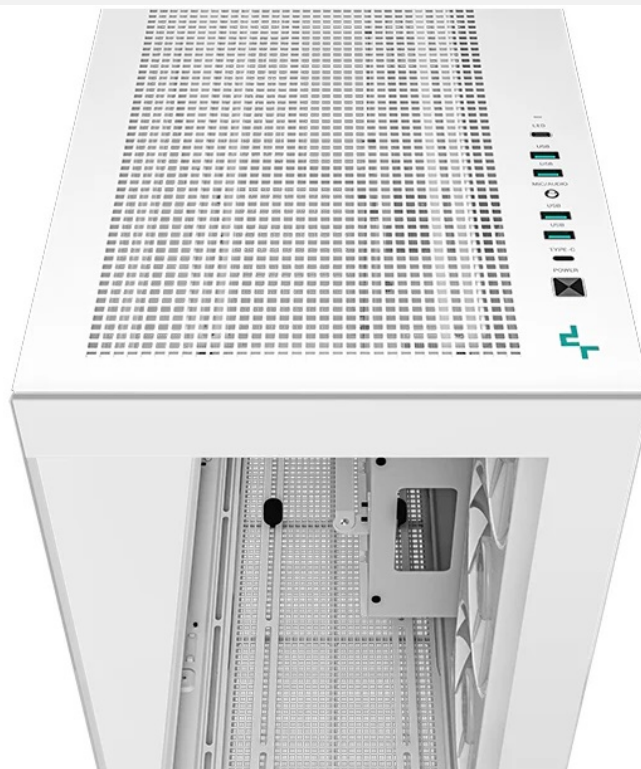

Záruka:

24 měs.

Stav:

Nové zboží

Popis

Užijte si každý pohled - skříň DEEPCOOL CH780

Moderní PC skříň DEEPCOOL skříň CH780 v sobě kombinuje stylové vzezření a bohaté možnosti pro stavbu prémiového PC. Nabízí komfortní prostor pro instalaci všech komponent, a ke všemu bude na celý systém krásný pohled. **Počítačová skříň DEEPCOOL CH780** podporuje dvoukomorové uspořádání součástek a provedení s panoramatickým tvrzeným sklem. Díky tomu si vychutnáte jedinečnou estetiku a také funkčnost. Tento model skříně **podporuje rozmanité základní desky a grafické karty o délce až 480 mm.**

DEEPCOOL CH780 ARGB

Skříň formátu Middle Tower s **průhlednou bočnicí a průhledným předním panelem** nabízí **dvě 2,5"** pozice pro SSD disky a **dvě 3,5"** pozice pro pevné disky. Na horním panelu se nachází čtyři **USB 3.0** porty, jeden **USB-C** port a kombinovaný port sluchátek a mikrofону. Skříň je osazena **třemi 140mm ventilátory s ARGB podsvícením**, spojenými do jedné 420mm jednotky. Trojice ventilátorů tak vyžaduje zapojení pouze jediné sady kabelů PWM a ARGB. Důmyslné řešení umožňuje pohodlné umístění **až 420 mm dlouhého výměníku** vodního chlazení na vrchní, boční či dolní straně. Ve skříni je dostatek prostoru pro chladič CPU do výšky až 132 mm a grafickou kartu o délce 480 mm. Dodávána je **bez zdroje**. Součástí je také **sada prachových filtrů** a držák **grafické karty**.

ZÁKLADNÍ SPECIFIKACE

Provedení skříně: Middle Tower

Interní pozice: 2 x 2,5", 2 x 3,5"

Kompatibilita základní desky: ATX, Micro ATX, Mini-ITX, E-ATX

Zdroj: bez zdroje

Konektory na horním panelu: 4× USB 3.0, 1× USB-C, 1× kombinovaný port sluchátek a mikrofonu