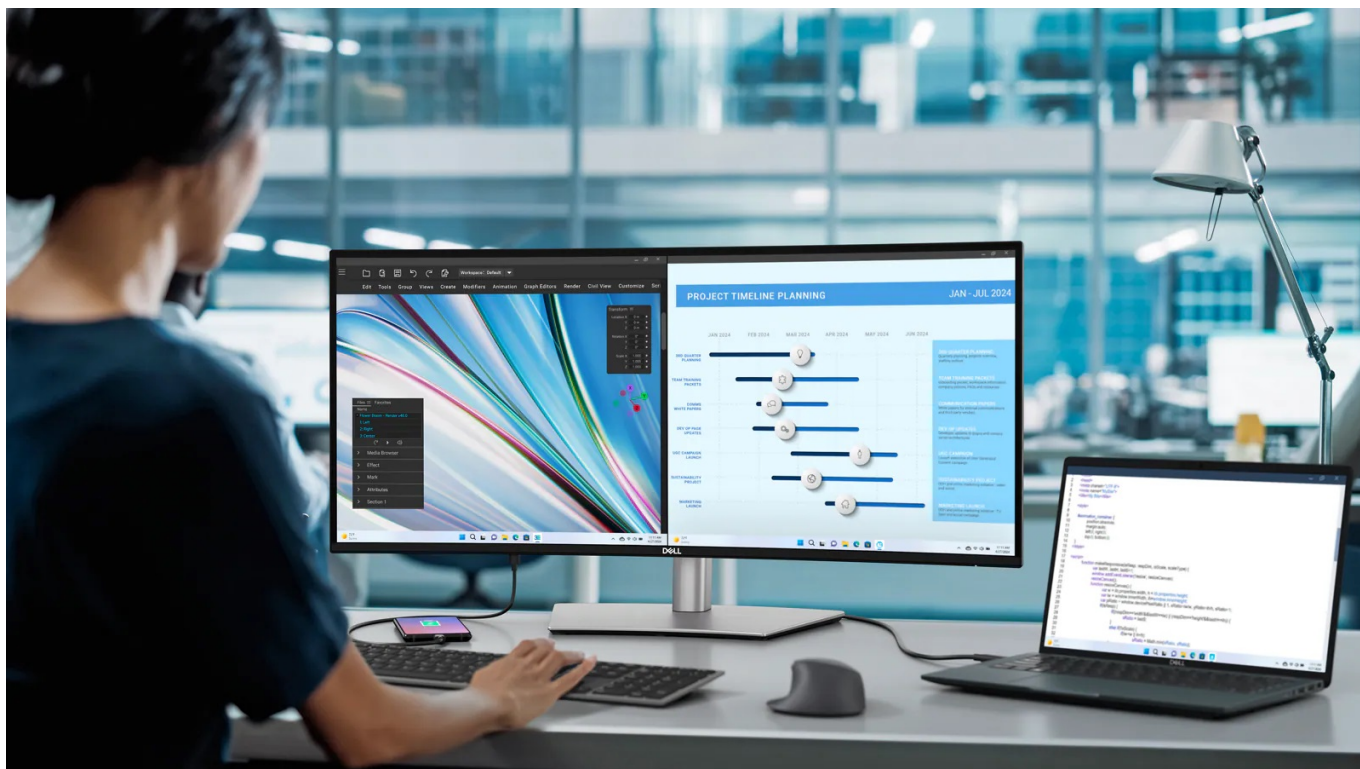

Monitor Dell UltraSharp U3425WE s prohnutým displejem, který vám zprostředkuje hluboké vizuální zážitky. Ultraširoká zakřivená obrazovka podporuje přirozené zorné pole, a tak je sledování obsahu příjemnější a méně namáhavé pro vaše oči. Díky **WQHD rozlišení** je obraz ostrý a plný detailů, které oceníte jak při náročné práci, tak multimediální zábavě. Ve spojení s **obřím 34,14" displejem** uvidíte nejenom více detailů, ale také získáte velký prostor pro činnost s rozmanitým softwarem, rozdělení obrazovky nebo zpracování více úloh najednou při **multitaskingu**.

Vylepšená technologie ComfortView Plus snižuje intenzitu modrého světla a zajistí kontinuální ochranu očí a pohodlí po celý den. Monitor Dell UltraSharp U3425WE nabízí **rozsáhlou konektivitu**, díky které připojíte všechna periferní zařízení a výrazně navýšíte pracovní flexibilitu. Obsahuje rozhraní **Thunderbolt 4** pro napájení zařízení, 3 porty USB-C, 5 portů USB 3.1 (3.2 Gen 2). Pro on-line konektivitu je k dispozici **2.5G Ethernet RJ-45 port**.

Dell UltraSharp U3425WE

Prohnutý LED monitor s úhlopříčkou **34,14"** disponující rozlišením **3440 x 1440** obrazových bodů s poměrem stran **21 : 9**. Nabízí jas **300 cd/m²**, kontrastní poměr **2000 : 1**, dobu odezvy **5 ms**, obnovovací frekvenci až **120 Hz** a **98% DCI-P3** pokrytí barevné palety. Pozorovací úhly **178° horizontálně i vertikálně** zaručí skvělou viditelnost z jakéhokoli úhlu. K dispozici je také 2.5G Ethernet **RJ-45** port, **5 portů USB 3.1 (3.2 Gen 2)**, **3 porty USB-C** a **2 Thunderbolt 4** porty, z nichž jeden kromě vysokorychlostního přenosu videa a dat umožňuje napájení připojených zařízení až do 90 W. Zajistí také potěší otočný podstavec a **výšková stavitelnost**. Ozvučení mají na starost vestavěné stereo **reproduktory** s celkovým výkonem