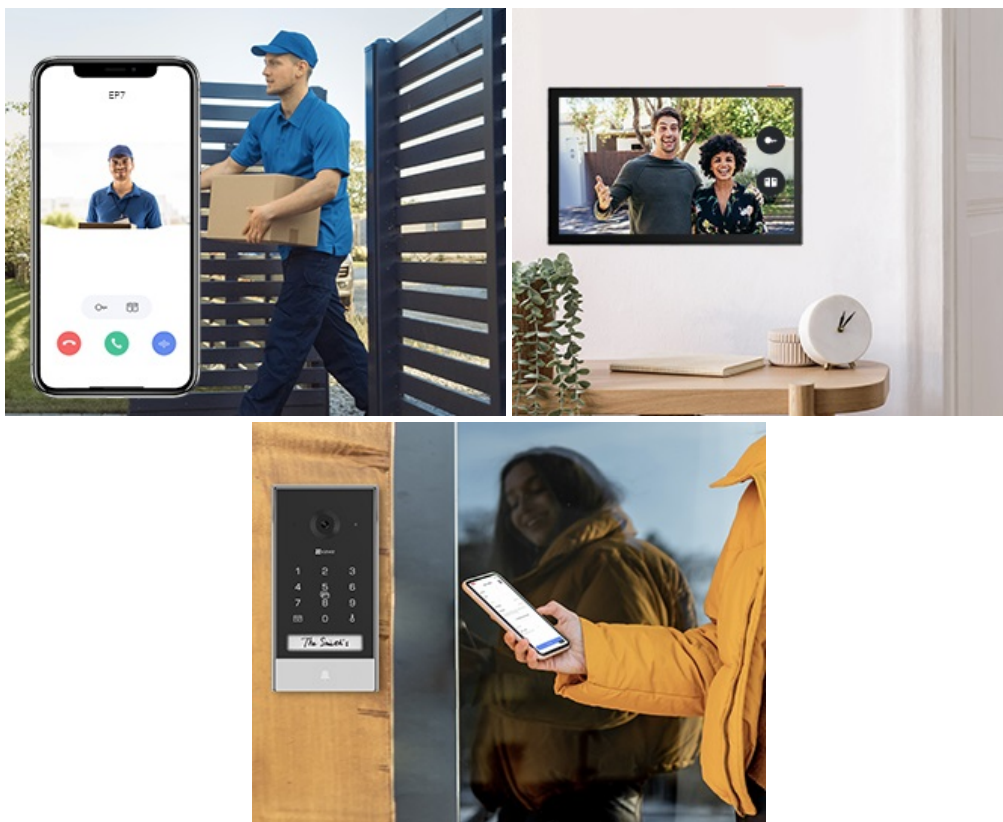

EZVIZ EP7

Set **dveřní stanice** (interkomu) se čtečkou RFID čipů a klávesnicí, 7" **bytového monitoru**, **solárního panelu** a příslušenství.

Dveřní stanice je vybavena **jedním zvonkem**, číselnou klávesnicí a kamerou s rozlišením **2048 x 1296 px**. Úhel záběru kamery je 162° diagonálně. Pro přenos obrazu používá kodek **H.265**. Samozřejmostí je integrovaný mikrofon, reproduktor a čtečka přístupových čipů **RFID**. Propojení zvonku a monitoru je realizováno bezdrátově pomocí technologie **Wi-Fi HaLow**. Ta pracuje v pásmu pod 1 GHz a snáz tak proniká stěnami i překážkami, má delší přenosový dosah a nižší spotřebu energie. Dotykový 7" monitor lze připojit k síti pomocí **Wi-Fi** a disponuje **microSD slotem**. Z chytrých funkcí je k dispozici například možnost vygenerování dočasného návštěvnického kódu či volitelná funkce změny hlasu pro zachování soukromí při komunikaci. Vzdálené **ovládání přes aplikaci**, **povrchová montáž**, odolnost vůči nepříznivým vlivům dle certifikace **IP65**. O napájení dveřní jednotky se stará dobíjecí baterie s kapacitou **2600 mAh** a výdrží až 85 dní, která je dobývána pomocí **solárního panelu**, případně pomocí přiloženého USB kabelu.

Obsah balení: **interkom**, **7" monitor**, **solární panel**, kryt pro interkom proti povětrnostním podmínkám, nástěnný držák na monitor, napájecí adaptér pro monitor, vrtací šablona pro interkom a monitor, 2x šroubovák, baterie pro panel interkomu, napájecí kabel pro baterii, 3x RFID čip, napájecí kabel s konektorem jack, 3x sada šroubů, náhradní šrouby pro interkom, 2x jmenovka, kolík.

ZÁKLADNÍ SPECIFIKACE

Dveřní stanice

Kamera: 1/2,7" CMOS s progresivním skenem

Objektiv: pevný, úhel záběru 162° diagonálně

Rozlišení: 2048 x 1296 při 15 fps

IR přísvit: ano, do 6 m

Čtečka RFID karet: ano, 3 čipy v balení

Rozhraní: Wi-Fi HaLow, 1x kontakt pro vrata, 1x kontakt pro zámek, 1x konektor pro solární panel

Audio: integrovaný mikrofon a reproduktor

Počet zvonků: 1

Napájení: dobíjecí baterie, 2600 mAh (7,3 V) + solární panel

Rozměry: 175,5 x 86,4 x 33,8 mm

Barva: černá-stříbrná

Bytový monitor