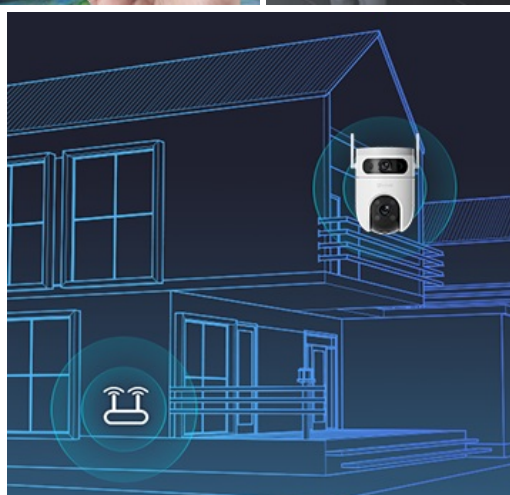

### EZVIZ H9c Dual 2K - zvýšené zabezpečení díky dvojici objektivů

**Bezpečnostní kamera EZVIZ H9c Dual 2K** pro monitoring venkovního prostředí. Je vybavena **dvojicí objektivů, které zachytí i větší oblasti**, a svým výkonem se dokáže vyrovnat i systémům s více kamerami. Podporuje **výrazně automatizovaný provoz**, což umožňuje například zaznamenat důležité události a nestandardní činnosti a vždy hlídkovat ve správný čas na správných místech.

Díky **technologii duálních čoček** venkovní **IP kamera EZVIZ H9c Dual 2K** zachycuje obraz v širokoúhlém spektru. Další teleobjektiv podporuje otáčení a naklápění, což ve finální spolupráci umožňuje zachytit mnohem více než běžná kamera. **Oba objektivy nabízí vysoké rozlišení 2K** pro vysokou kvalitu záběrů.

## Vylepšená úroveň detekce

**EZVIZ H9c Dual 2K** disponuje pokročilou detekční technologií, která umožňuje rozpoznat člověka i vozidla. Při lidských pohybech aktivuje **funkci automatického sledování**, takže máte přehled o veškerém konání. Díky dvojici objektivů a otočnému designu **lze přizpůsobit detekční zóny** podle vašich požadavků. Vzhledem k **nastavitelné citlivosti detekce** předejdete falešným poplachům, například v důsledku padajícího listí nebo poletujícího hmyzu.

### **EZVIZ H9c Dual 2K**

**Venkovní otočná IP kamera s duálním snímačem** je navržena pro sledování venkovních prostor ve vysokém rozlišení obrazu **2K při 15 fps**. Konstrukce se **dvěma objektivy** zajišťuje komplexní pokrytí velkých prostor. Pro nahrávání zřetelného videa i v naprosté tmě disponuje **nočním režimem s IR přísvitem** do vzdálenosti až 30 m a také **bílým LED přísvitem pro barevné záběry v noci**. Kompresce **H.265/H.264** snižuje nároky na přenos dat a úložiště. Natočené záznamy je možné ukládat na **microSD kartu** do kapacity až 512 GB, nebo odesílat na cloudové úložiště (na základě