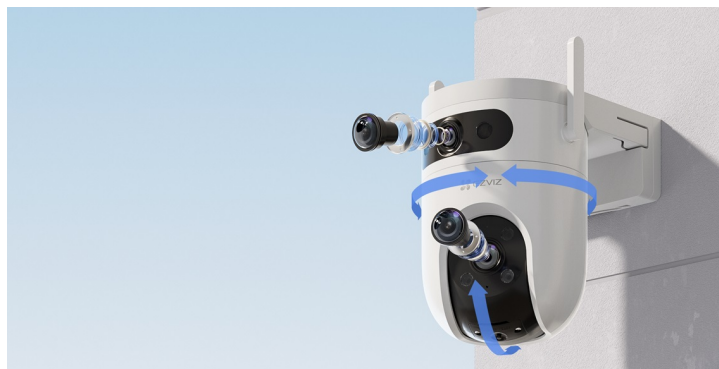

### EZVIZ H9c Dual 2K - zvýšené zabezpečení díky dvojici objektivů

**Bezpečnostní kamera EZVIZ H9c Dual 2K** pro monitoring venkovního prostředí. Je vybavena **dvojicí objektivů, které zachytí i větší oblasti**, a svým výkonem se dokáže vyrovnat i systémům s více kamerami. Podporuje **výrazně automatizovaný provoz**, což umožňuje například zaznamenat důležité události a nestandardní činnosti a vždy hlídkovat ve správný čas na správných místech.

Díky **technologii duálních čoček** venkovní **IP kamera EZVIZ H9c Dual 2K** zachycuje obraz v širokoúhlém spektru. Další teleobjektiv podporuje otáčení a naklápění, což ve finální spolupráci umožňuje zachytit mnohem více než běžná kamera. **Oba objektivy nabízí vysoké rozlišení 2K** pro vysokou kvalitu záběrů.

### **EZVIZ H9c Dual 2K**

**Venkovní otočná IP kamera s duálním snímačem** je navržena pro sledování venkovních prostor ve vysokém rozlišení obrazu **2K při 15 fps**. Konstrukce se **dvěma objektivy** zajišťuje komplexní pokrytí velkých prostor. Pro nahrávání zřetelného videa i v naprosté tmě disponuje **nočním režimem s IR přísvitem** do vzdálenosti až 30 m a také **bílým LED přísvitem pro barevné záběry v noci**. Kompresce **H.265/H.264** snižuje nároky na přenos dat a úložiště. Natočené záznamy je možné ukládat na **microSD kartu** do kapacity až 512 GB, nebo odesílat na cloudové úložiště (na základě