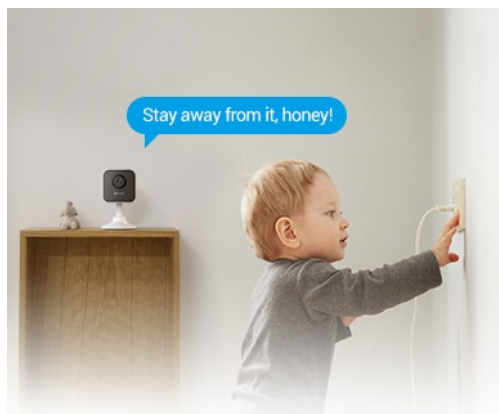

24 měs.

Stav:

Nové zboží

Popis

IP kamera EZVIZ H1c - zabezpečení pomocí moderních technologií

IP kamera EZVIZ H1c do vnitřních prostor, která poskytne dozor a ochranu nad chytrou domácností ve dne i v noci. Umožní vám **dohlédnout na děti, staré rodiče nebo třeba domácí mazlíčky**. Podporuje ostrý obraz ve vysoké kvalitě, noční vidění a samozřejmě **detekci pohybu**. Díky zabudovanému reproduktoru a mikrofonu umožní pohodlnou **obousměrnou komunikaci v reálném čase** skrze aplikaci EZVIZ.

Kamera EZVIZ H1c je vybavena výkonným snímačem, který zachycuje video ve **Full HD rozlišení**. Výsledný obraz je tak jasný, čistý a plný detailů. Díky **širokoúhlému objektivu** zachytí velkou část vnitřního prostoru. Budte v klidu i během noci. Kamera detekuje nečekané aktivity v **režimu nočního vidění**, a to na vzdálenost až 10 metrů.

Při zachycení pohybu vás okamžitě upozorní a odešle notifikaci s podrobnějšími informacemi na váš mobilní telefon. Potěší také **extrémně snadná instalace**. Kameru postavíte na rovný povrch nebo umístíte na kovovou stěnu pomocí magnetické základny.

EZVIZ H1c 1080p

Vnitřní IP kamera nabízí snímač **1/3" CMOS**, který je schopný snímat video v rozlišení **1920 x 1080 px** při **25 fps**. Pro případ zhoršených světelných podmínek je přítomen **IR přísvit** do vzdálenosti **10 m**. Komprese **H.264** snižuje nároky na přenos dat a úložiště. Natočené záznamy je možné ukládat na **microSD kartu** do kapacity až 512 GB, nebo odesílat na cloudové úložiště (na základě předplatného). **Aktivní zastrašení** v podobě zvukového alarmu pak varuje případné narušitele. Součástí kamery je integrovaný **reproduktor a mikrofon**, který umožní kvalitní oboustrannou komunikaci. Propojení kamery pomocí aplikace v mobilním zařízení umožní pohodlný vzdálený přístup, pořizování záznamů či fotografií nebo upozornění v případě **detekce pohybu**. Připojení lze jednoduše realizovat bezdrátově skrze **Wi-Fi**.