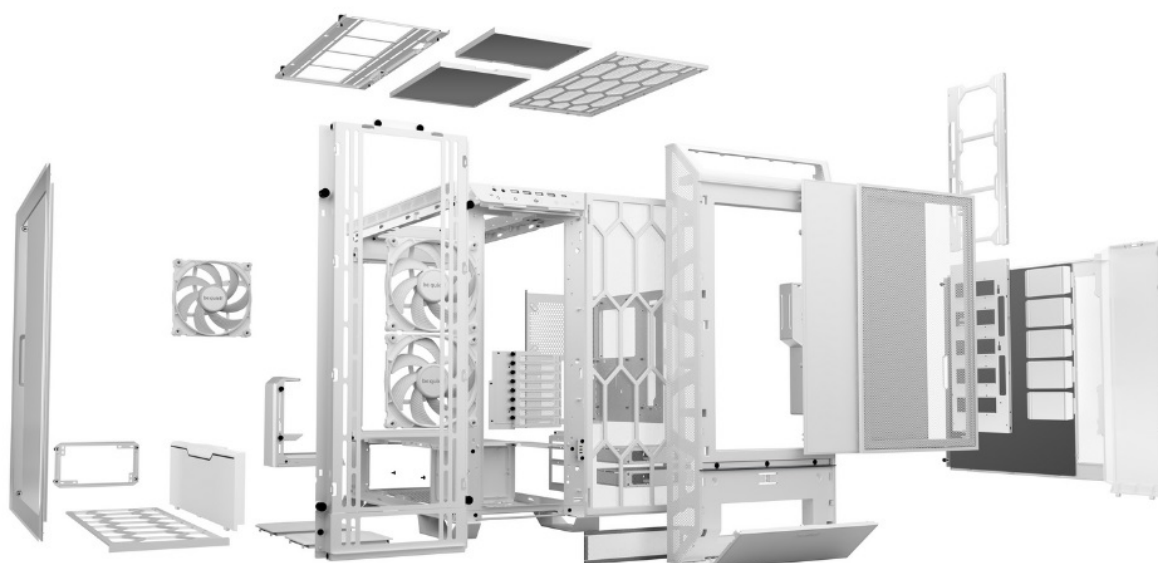

36 měs.

Stav:

Nové zboží

Popis

Be quiet! DARK BASE PRO 901 Window - dejte komponentům řád a chlazení

Stylová počítačová skříň Be quiet! DARK BASE PRO 901 Window s průhlednou bočnicí, která nabízí dostatek prostoru pro uložení komponent a podpoří tichý provoz celé sestavy. **Průhledná bočnice** poskytne jasný pohled dovnitř, když potřebujete zkontrolovat, jak všechno pěkně šlape. Popřípadě vám umožní také snadný upgrade součástí v budoucnu.

Skříň Be quiet! DARK BASE PRO 901 Window se vyznačuje také odnímatelnou horní a přední částí. **Zabudovaný rozbočovač pro ventilátory** oceníte při stavbě moderního PC systému, který vyžaduje pořádné ochlazení. **Trojice předinstalovaných ventilátorů Silent Wigs 4** zajistí precizní proudění vzduchu. Design lopatek produkuje takový tlak vzduchu, aby byl zajištěn potřebný výkon při zachování nízké hladiny hluku.

Be quiet! DARK BASE PRO 901 Window

Kvalitní počítačová skříň s průhlednou bočnicí formátu **Middle Tower** nabízí **šest 2,5"** pozic pro SSD disky a **dvě 3,5"** pozice pro pevné disky. Předinstalovány jsou **tři 140 mm ventilátory**, které lze optimalizovat jak pro tichý chod, tak pro výkon bez kompromisu pomocí dotykových tlačítek na horním panelu. Zde se také nachází **čtyři porty USB 3.0**, jeden port **USB-C**, sluchátkový výstup a audio vstup pro mikrofon. Herní design ještě doplňuje elegantní **ARGB osvětlení**. Ve skříni je dostatek prostoru pro chladič CPU do výšky až 190 mm a grafickou kartu o délce až 370 mm. Důmyslné řešení umožňuje pohodlné umístění **až 420 mm dlouhého výměníku** vodního chlazení na přední straně. Potěší také přítomnost **prachových filtrů**. Skříň je dodávána **bez zdroje**.

ZÁKLADNÍ SPECIFIKACE

Provedení skříně: Middle Tower

Interní pozice: 6 × 2,5", 2 × 3,5"

Kompatibilita základní desky: E-ATX, XL-ATX, ATX, Micro ATX, Mini-ITX

Zdroj: bez zdroje

Konektory na horním panelu: 4 × USB 3.0, 1 × výstup pro sluchátka, 1 × vstup mikrofonu