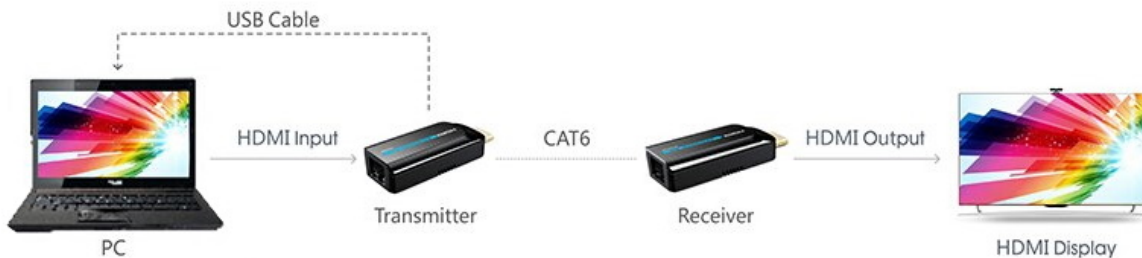

PREMIUMCORD HDMI FULL HD EXTENDER

Cena celkem:

701 Kč
(bez DPH: 579 Kč)

Kód zboží:

KABPMC1025

Part No.:

khext50-7

Záruka:

24 měs.

Stav:

Nové zboží

Popis

PremiumCord HDMI Full HD extender

Pomocí tohoto extenderu lze jednoduše přenést HDMI signál v rozlišení **1080p při 50/60 Hz na vzdálenost až 50 m**. Konvertor (vysílač) převede standardní HDMI signál na síťový LAN a pomocí kabelu CAT6/6a/7 jej přenesení do místa určení, kde je opět přeměněn na HDMI. Maximální datový tok **10,2 Gbps** zajistí stabilní přenos. Napájení konvertorů je realizováno pomocí micro USB konektoru (kabel micro USB na USB je součástí balení). Podporuje také **PoE napájení**, pouze jedna jednotka tedy musí být zapojena do USB napájení, druhá jednotka se napájí z první přes UTP kabel.

Poznámka: Extender nesmí být zapojen do počítačové sítě LAN, switchu, routeru nebo do jiného aktivního síťového zařízení. Vysílač a přijímač musí být přímo propojeny LAN kabelem, nejlépe bez přerušení.

Vlastnosti:

- přenos HDMI 1.3 signálu
- přenos 1080p při 50/60 Hz na vzdálenost až 50 m
- přenosová rychlost až 10,2 Gbps
- podpora HDCP 1.3
- vysílač i přijímač disponují Reset tlačítkem
- přenáší digitální obraz i zvuk
- podporuje PoE napájení

ZÁKLADNÍ SPECIFIKACE

Technologie přenosu: HDMI 1.3, HDCP 1.3

Maximální vzdálenost přenosu: až 50 m

Podporovaná rozlišení: 1080p při 50/60 Hz, 1080i při 50/60 Hz, 720p při 50/60 Hz, 576p při 50 Hz, 576i při 50 Hz, 480p při 60 Hz, 480i při 60 Hz

Barva: černá