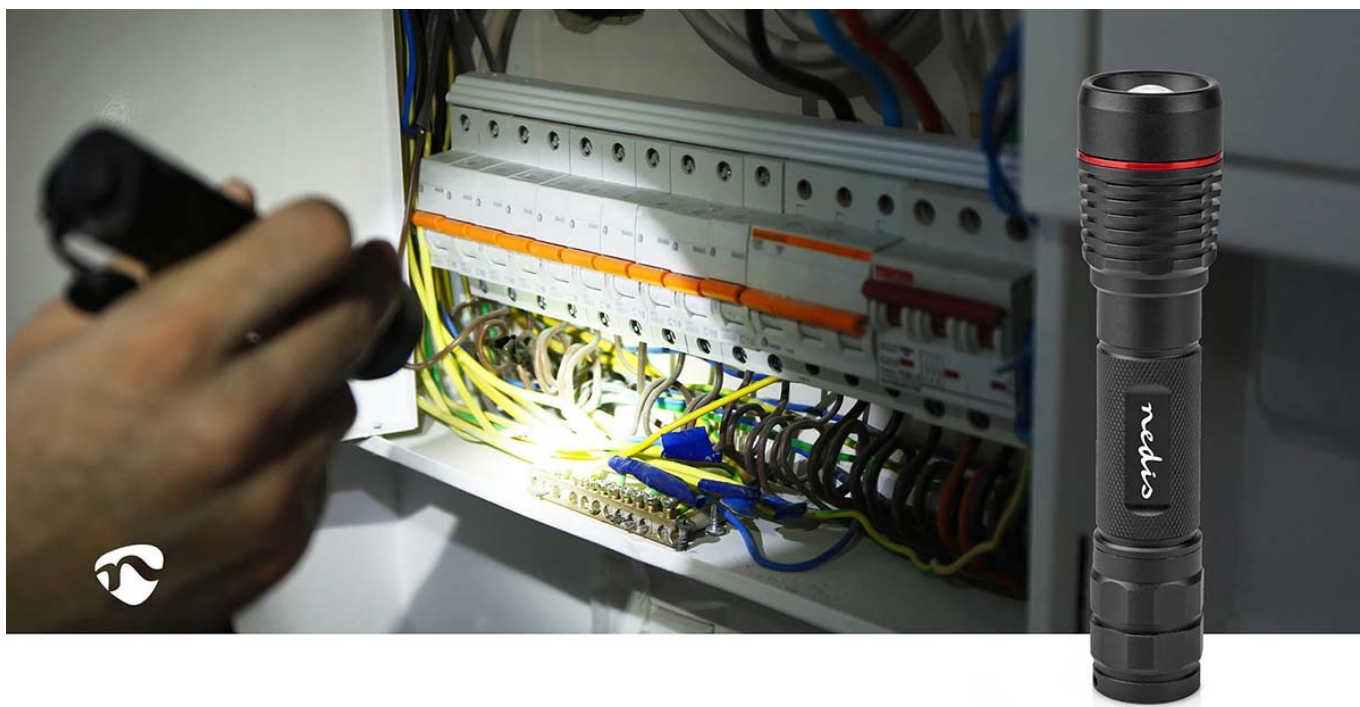

24 měs.

Stav:

Nové zboží

Popis

Posvitte si na vše kolem - Nedis LTRR11WBK

Kompaktní dobíjecí LED svítilna Nedis LTRR11WBK, se kterou můžete variovat osvětlení od bodového světla až po dálkové. **Konstrukce z hliníku** zajišťuje potřebnou pevnost a odolnost. Pro nabíjení slouží **port USB-C**, přičemž míru nabití signalizuje jednoduchý indikátor. Maximální svítivost dosahuje 1000 lumenů a posvítíte si **na vzdálenost až 200 metrů**.

Jedním tlačítkem můžete na svítilně **Nedis LTRR11WBK** přepínat mezi různými režimy nebo ji zcela vypnout. Podržetím tlačítka aktivujete funkci **SOS** či stroboskopu. Provedení splňuje **stupeň krytí IPX7**, díky čemuž je svítilna odolná proti vodě a vhodná pro široké spektrum outdoorových aktivit - kempování v lese, výlety pod stan, procházky ve večerních hodinách, pobyt na chatě, chalupě apod.

Nedis LTRR11WBK

Vysoce kvalitní robustní LED svítilna v **hliníkovém provedení** pro každodenní použití. Výkon LED činí **10 W** a nabízí tak svítivost až **1000 lm**. Díky 10° úhlu paprsku nabídne dosah až **200 m**. Výhodou je také otvor pro uchycení poutka, **tři stupně intenzity**, SOS funkce, režim stroboskopu či možnost zaostření světelného paprsku. Potěší také zvýšená odolnost svítilny podle **IPX7**. O **výdrž až 2 hodiny** se stará dobíjecí baterie o kapacitě **2200 mAh**.