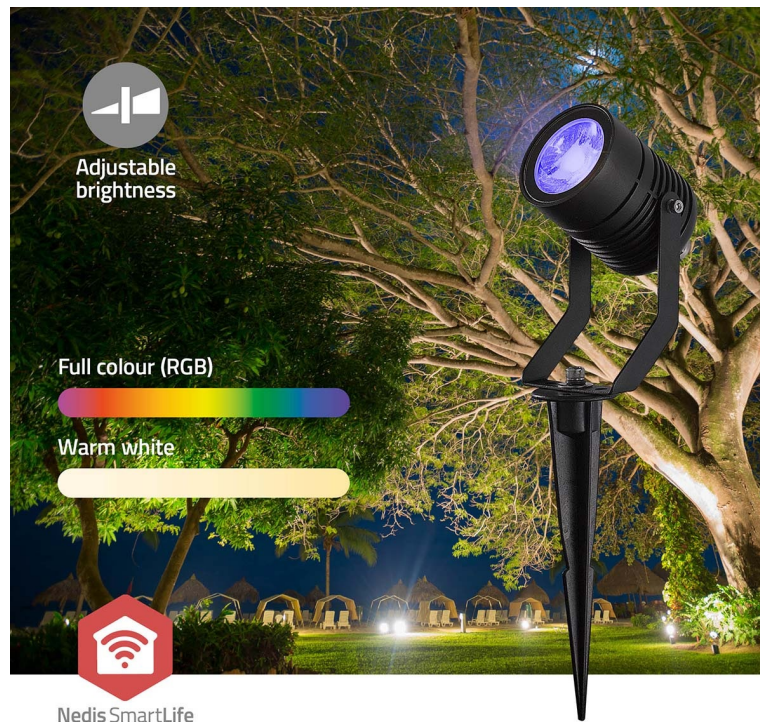

24 měs.

Stav:

Nové zboží

Popis

Nedis ZBLOW10RGBW - chytré bodové světlo s chytrým ovládáním

Trojice světel Nedis ZBLOW10RGBW představuje perfektně řešení pro osvětlení veovního prostoru v rámci vaší chytré domácnosti. Tato bodová světla jsou navržena s ohledem na **výkon i odolnost** díky vsazení do hliníkového pouzdra. Podporuje **barevné RGB osvětlení**, s pomocí kterého vykouzlíte požadovanou atmosféru podél cesty, na dvoře, zahradě či jiném venkovním prostoru.

Skrze **protokol Zigbee** můžete snadno integrovat všechna svítidla do jedné sítě a využívat jejich výkon na maximum. **Bodová světla Nedis ZBLOW10RGBW** se vyznačují nízkou spotřebou energie a snižují tak tlak na vaši peněženku. Pomocí **aplikace Nedis Smartlife** máte nad osvětlením vždy plnou kontrolu. Skrze smartphone například upravíte jas, nastavíte časové plány apod. Nechybí ani **podpora hlasových asistentů Amazon Alexa a Google Home**.

90lm

2700K + RGB

55°

Beam angle

3W

RGB / Warm White

IP65

Fully waterproof

3x

Set of 3 pcs

Nedis ZBLOW10RGBW

Sada tří chytrých **venkovních bodových LED svítidel** s elegantním designem a pokročilými funkcemi je dokonalým doplňkem pro zahradu či příjezdovou cestu. Nabízí možnost výběru mezi **teplým bílým světlem** nebo živými barvami **RGB**. Svítidlo lze pomocí technologie **Wi-Fi** propojit s aplikací **Nedis SmartLife** v chytrém telefonu a dálkově tak ovládat **jas a barvy** dle vašich potřeb. S funkcí plánování můžete také pohodlně nastavit **časové plány**. Protokol **Zigbee** umožňuje připojit více zařízení v rámci jedné sítě. Integrací různých světel kompatibilních se Zigbee můžete vytvořit synchronizovaný zážitek z osvětlení v celé venkovní oblasti. Samozřejmostí už je podpora **hlasového ovládání** pomocí Amazon Alexa nebo Google Home.