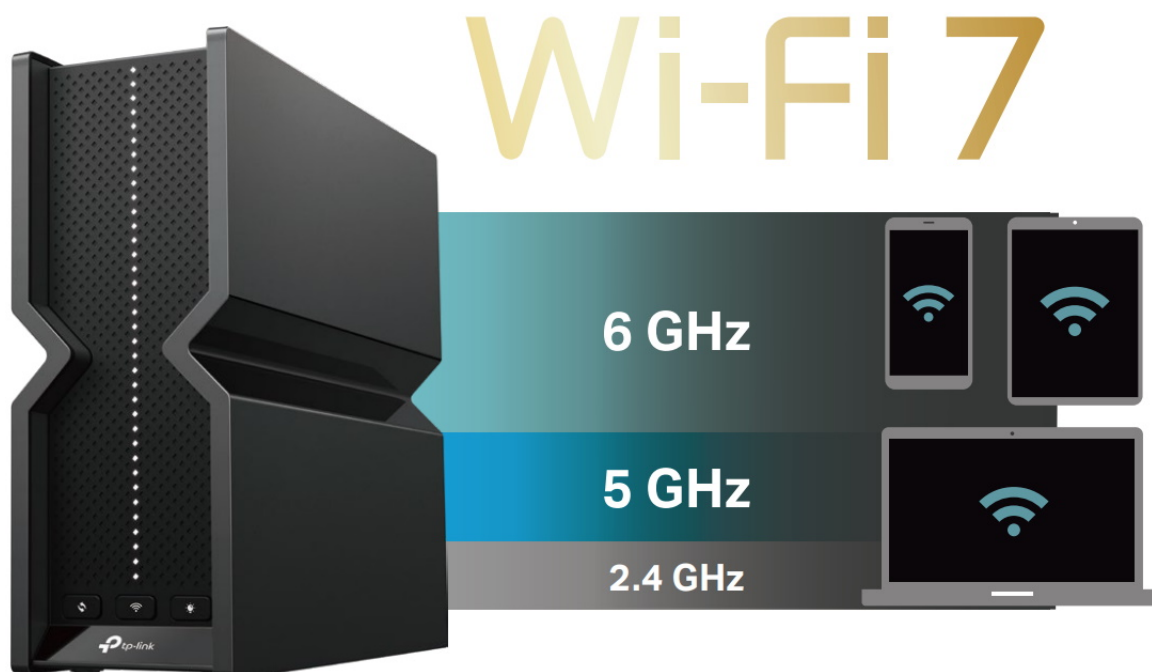

36 měs.

Stav:

Nové zboží

Popis

TP-Link Archer BE550

Router pracující v pásmech **2,4, 5 a 6 GHz** je vybaven nejnovější bezdrátovou technologií **Wi-Fi 7** s podporou standardů **802.11a/b/g/n/ac/ax/be**. V pásmu 2,4 GHz dosahuje přenosových rychlostí **až 574 Mb/s**, v pásmu 5 GHz **až 2880 Mb/s** a v pásmu 6 GHz **až 5760 Mb/s**. Technologie **Beamforming** a šest optimálně umístěných interních antén se spojí a vytvoří silný a spolehlivý Wi-Fi signál v celé domácnosti. Pro snadné nastavení a použití lze využít **mobilní aplikaci Tether** nebo webové rozhraní.

- **Předefinování Wi-Fi routerů** - S výkonnou technologií Wi-Fi 7, bleskově rychlým kabelovým připojením a zcela novým designem.
- **Třípásmová Wi-Fi 7 síť** - 9214 Mb/s umožňuje vašim zařízením běžet plnou rychlostí. Užijte si plynulé streamování v rozlišení 4K/8K, pohlcující hraní AR/VR a bleskově rychlé stahování.
- **Multi-Link Operation (MLO)** - Zvyšuje propustnost, snižuje latenci a zlepšuje spolehlivost nedávno vzniklých aplikací.
- **5x 2,5G port:** - 1x 2,5 Gb/s port WAN a 4x 2,5 Gb/s porty LAN překonávají omezení gigabitového připojení a zvyšují výkon vašich zařízení.
- **Maximální pokrytí signálem** - Vlastní koncept pro optimalizaci Wi-Fi připojení a 6 optimálně umístěných antén