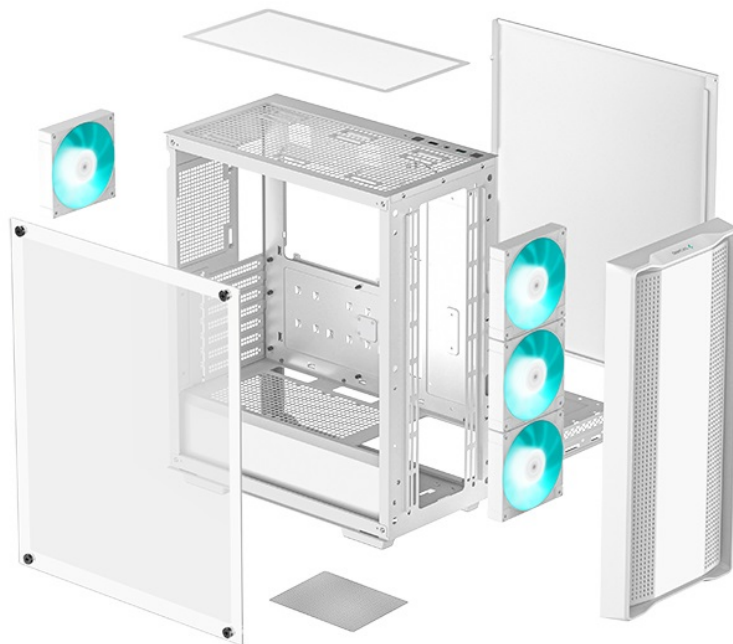

24 měs.

Stav:

Nové zboží

Popis

Skvělý start pro každou PC sestavu - DEEPCOOL CC560 V2

Počítačová skříň DEEPCOOL CC560 V2 ve formátu Middle Tower nabízí nejenom dostatek prostoru pro uložení komponent, ale také efektivní proudění vzduchu. Vnitřní prostor je **kompatibilní s celou řadou součástek**, průhledná bočnice vám poskytne ideální vhled do sestavy, abyste viděli, že je vše připraveno. Model DEEPCOOL CC560 V2 si zakládá na dobře vedeném větrání. **Přední panel spolu s perforovanou horní stranou** totiž umožňují lepší airflow a celkovou cirkulaci vzduchu.

Skříň je osazena hned **4 předinstalovanými ventilátory**, které poskytují potřebný výkon a zajistí ideální chlazení sestavy. Horní strana je osazena rovněž **prachovým filtrem** a základními konektory pro připojení periferií nebo sluchátek. Místo najdete také pro **až 360 mm dlouhý výměník vodního chlazení**. Pro úložiště je připravena **dvojice 2,5" pozic pro SSD disky** a **dvojice 3,5" pozice pro pevné disky**.

DEEPCOOL CC560 v2

Skříň formátu Middle Tower s **průhlednou bočnicí** nabízí **dvě 2,5"** pozice pro SSD disky a **dvě 3,5"** pozice pro pevné disky. Na horním panelu se nachází jeden **USB 3.0** port, jeden USB 2.0 port a kombinovaný port sluchátek a mikrofonu. Skříň je osazena celkem **čtyřmi ventilátory s modrým podsvícením** o velikosti 120 mm. Důmyslné řešení umožňuje pohodlné umístění **až 360 mm dlouhého výměníku** vodního chlazení na přední straně. Ve skříni je dostatek prostoru pro chladič CPU do výšky až 165 mm a grafickou kartu o délce 370 mm. Dodávána je **bez zdroje**. Součástí je také **magnetický prachový filtr** na horním panelu.

ZÁKLADNÍ SPECIFIKACE

Provedení skříně: Middle Tower

Interní pozice: 2 × 2,5", 2 × 3,5"

Kompatibilita základní desky: ATX, Micro ATX, Mini-ITX

Zdroj: bez zdroje

Konektory na horním panelu: 1 × USB 3.0, 1 × USB 2.0, 1 × kombinovaný port sluchátek a mikrofonu