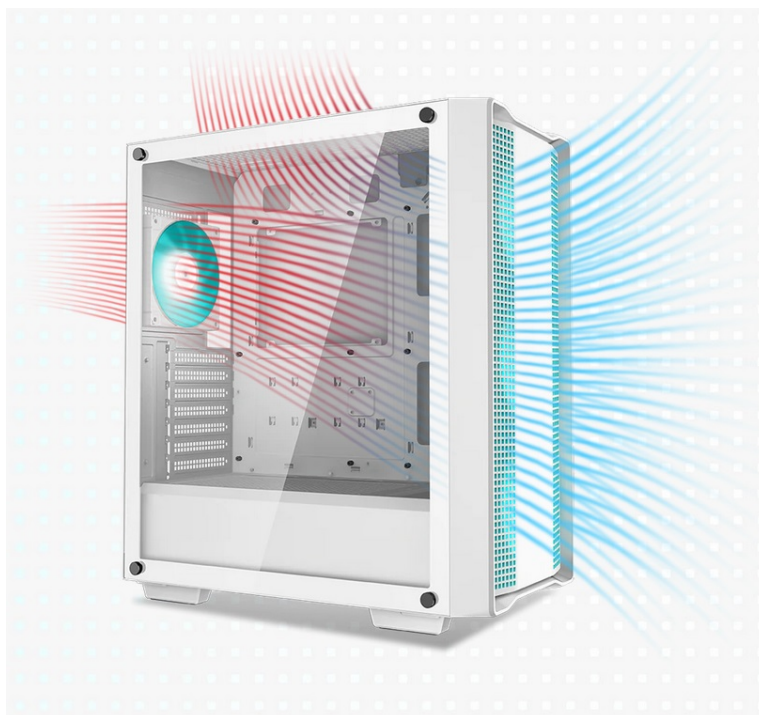

24 měs.

Stav:

Nové zboží

Popis

Skvělý start pro každou PC sestavu - DEEPCOOL CC560 V2

Počítačová skříň DEEPCOOL CC560 V2 ve formátu Middle Tower nabízí nejenom dostatek prostoru pro uložení komponent, ale také efektivní proudění vzduchu. Vnitřní prostor je **kompatibilní s celou řadou součástek**, průhledná bočnice vám poskytne ideální vhled do sestavy, abyste viděli, že je vše připraveno. Model DEEPCOOL CC560 V2 si zakládá na dobře vedeném větrání. **Přední panel spolu s perforovanou horní stranou** totiž umožňují lepší airflow a celkovou cirkulaci vzduchu.

Skříň je osazena hned **4 předinstalovanými ventilátory**, které poskytují potřebný výkon a zajistí ideální chlazení sestavy. Horní strana je osazena rovněž **prachovým filtrem** a základními konektory pro připojení periferií nebo sluchátek. Místo najdete také pro **až 360 mm dlouhý výměník vodního chlazení**. Pro úložiště je připravena **dvojice 2,5" pozic pro SSD disky** a **dvojice 3,5" pozice pro pevné disky**.

DEEPCOOL CC560 v2

Skříň formátu Middle Tower s **průhlednou bočnicí** nabízí **dvě 2,5"** pozice pro SSD disky a **dvě 3,5"** pozice pro pevné disky. Na horním panelu se nachází jeden **USB 3.0** port, jeden USB 2.0 port a kombinovaný port sluchátek a mikrofonu. Skříň je osazena celkem **čtyřmi ventilátory s modrým podsvícením** o velikosti 120 mm. Důmyslné řešení umožňuje pohodlné umístění **až 360 mm dlouhého výměníku** vodního chlazení na přední straně. Ve skříni je dostatek prostoru pro chladič CPU do výšky až 165 mm a grafickou kartu o délce 370 mm. Dodávána je **bez zdroje**. Součástí je také **magnetický prachový filtr** na horním panelu.

ZÁKLADNÍ SPECIFIKACE

Provedení skříně: Middle Tower

Interní pozice: 2 × 2,5", 2 × 3,5"

Kompatibilita základní desky: ATX, Micro ATX, Mini-ITX

Zdroj: bez zdroje

Konektory na horním panelu: 1 × USB 3.0, 1 × USB 2.0, 1 × kombinovaný port sluchátek a mikrofonu