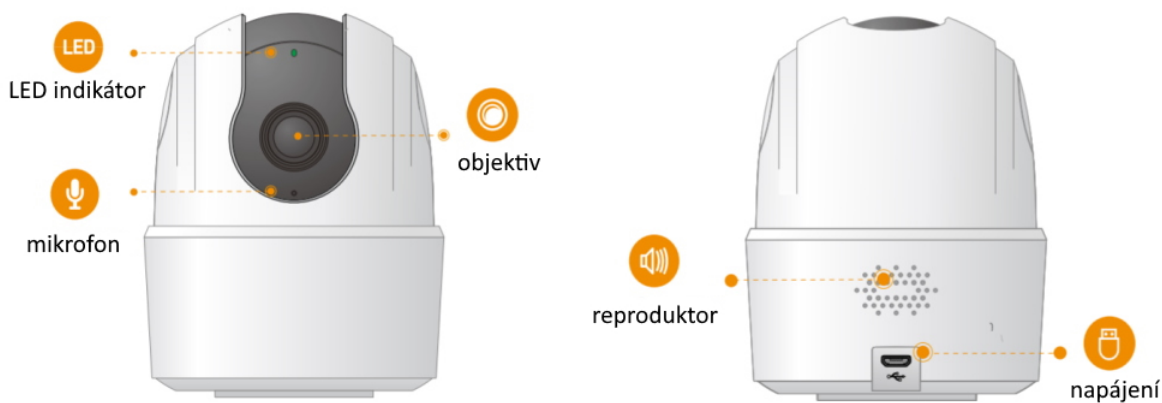

24 měs.

Stav:

Nové zboží

Popis

Imou Ranger 2C 3MP-H1

IP otočná kamera do domácnosti přináší živý monitoring v křišťálově čisté **2K** kvalitě. Kompresce **H.265** snižuje nároky na přenos dat a úložiště. Pro nahrávání zřetelného videa i v naprosté tmě disponuje kamera **nočním režimem s IR přísvícením** do vzdálenosti až 10 m. Praktická technologie **detekce osob** spolu s **vestavěnou sirénou** spolehlivě ochrání vaši domácnost a odradí nežádoucí návštěvy. O narušení prostoru se ihned dozvíte skrze **notifikaci**, kterou kamera zašle do vašeho mobilního telefonu prostřednictvím **aplikace Imou Life**. Ta mimo jiné umožňuje pohodlnou vzdálenou správu, ovládnání kamery, živý náhled či přehrávání záznamu. Kameru lze na dálku otáčet i naklánět. K dispozici je také **alarm pro neobvyklé zvuky**, který vám pošle notifikaci například při pláči dítěte. Díky zabudovanému **reproduktoru a mikrofonu** lze kameru využít pro obousměrnou komunikaci s blízkými či domácím mazlíčkem.

ZÁKLADNÍ SPECIFIKACE

Vlastnosti:

- Mobilní aplikace v češtině
- Detekce osob
- Detekce abnormálních zvuků
- Alarmové notifikace
- Smart Tracking - automaticky zaostří a sleduje pohybující se objekty
- Noční režim
- Režim soukromí
- Kodeky H.265/ H.264
- Slot pro micro SD kartu
- Obousměrné audio
- 360° pokrytí

Rozhraní:

Porty: 1× microUSB-B (pouze pro napájení)

Wi-Fi: ano, IEEE 802.1b/g/n

Video komprese: H.265/ H.264

Slot paměťových karet: microSD (max. 256 GB)

Audio: vestavěný reproduktor a mikrofon

Mechanické vlastnosti a prostředí: