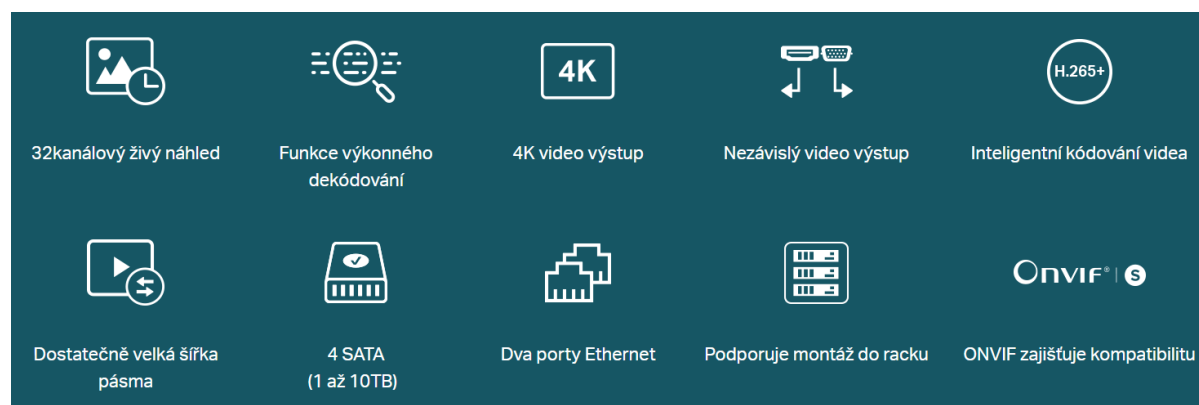

32kanálový síťový videorekordér VIGI.

Záznamové zařízení **pro 32 IP kamer**. Povoleny kombinace různých rozlišení **do 8 Mpx** a datový tok do **320 Mb/s**. Podpora živého náhledu, ukládání a přehrávání připojených kamer. Zařízení podporuje také kamery třetích stran (ONVIF) a dekódování **H.265+**, díky kterému ušetříte datový objem/provoz. K dispozici jsou **4 pozice pro SATA pevný disk** s kapacitou až 10 TB/disk.

- **Kapacita 16 kanálů při 2 Mpx/ 8 kanálů při 4 Mpx:** Můžete současně sledovat několik kanálů, živé vysílání a přehrávat je najednou.
- **H.265+:** Kamery přenášejí komprimovaný křišťálově čistý obraz, aniž by využívaly další šířku pásma, a šetří tak místo na disku, snižují zatížení sítě a náklady na monitorování – to vše bez snížení kvality obrazu.
- **Výstupy HDMI a VGA:** Podpora nezávislého výstupu videa.
- **Šířka pásma 320 Mb/s pro příchozí i odchozí přenos:** Díky tomu může videorekordér NVR obsluhovat více kamer s vysokým rozlišením.
- **4x SATA úložiště:** Podpora až čtyř SATA diskových jednotek, každý o velikosti až 10 TB.
- **ONVIF zajišťuje kompatibilitu*:** Snadno přidejte IP kamery VIGI a dalších značek a vytvořte výkonnou a rozmanitou síť díky bezbariérové kompatibilitě.
- **Současné přehrávání z 16 kanálů:** Můžete přehrávat záznamy až ze 16 kamer současně, zrychlit rychlost přehrávání a snadno vyhledávat události v přehledu záznamů pro pohodlné prohlížení obsahu.
- **2x RJ-45 port:** Podporuje až tři síťové režimy, včetně víceadresového režimu, odolnosti proti selhání a rozdělování zátěže.
- **Plug & Play:** Nový videorekordér NVR umožňuje automatické přidání nových a dříve nepoužitých IP kamer VIGI a jejich okamžité aktivování.
- **Vzdálená správa:** Díky speciální aplikaci VIGI, webovému uživatelskému rozhraní a správci zabezpečení VIGI Security Manager je vzdálené sledování jednoduché a pohodlné.
- **Usnadnění instalace:** Montáž do racku zajistí úsporu místa a usnadní instalaci.