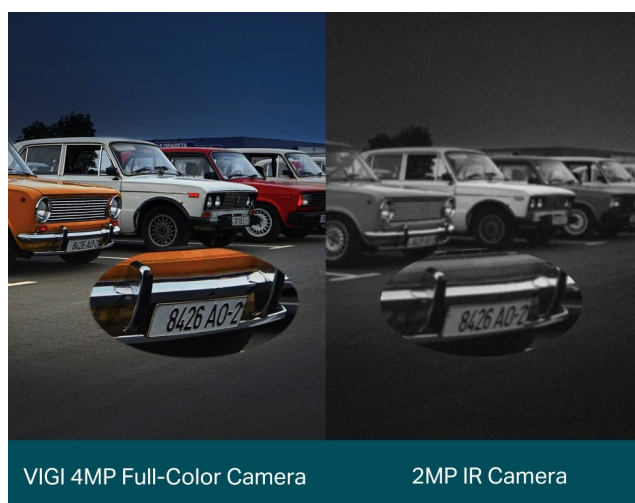

24 měs.

Stav:

Nové zboží

Popis

Zvyšte zabezpečení svého majetku s kamerou TP-Link VIGI C540

Venkovní síťová IP kamera TP-Link VIGI C540 s otočnou konstrukcí a plnobarevným nočním viděním, která zachytí každý kout. Přináší **pokročilé funkce snímání**, díky nimž vám neunikne nic, co se v jejím dohledu děje. Díky **funkci otáčení a naklápění** pokryje potřebný prostor. Umožňuje nastavit monitorovací trasy, a tak drží potřebné pozice.

Díky **funkci auto tracking** dokáže sledovat pohyb podezřelého objektu a zaznamenat klíčovou situaci. **4Mpx IP kamera TP-Link VIGI C540** podporuje připojení pomocí kabelu RJ-45. Pomocí **aplikace TP-Link VIGI** pak můžete dění sledovat kdykoli a odkudkoli skrze smartphone. Samozřejmostí je pevná a **vodotěsná konstrukce dle certifikace IP66**, což ochrání kameru i v nepříznivých venkovních podmínkách.

Rozlišení 4 Mpx podporuje ostrý a čistý obraz, s plnobarevným nočním viděním získáte dobře viditelné záběry i za hluboké noci. Uplatní se tak při dohledu nejen nad rodinnými domy, ale také firmami. Díky **inteligentní detekci** obdržíte oznámení nejenom při detekci pohybu, ale také třeba při narušení prostoru, překročení určené linie nebo manipulaci s kamerou.